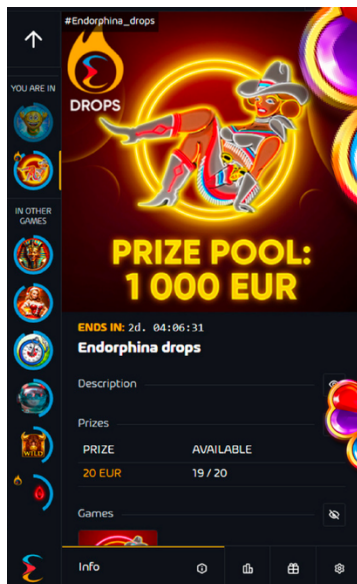

- Izvēloties šo opciju, uz ruļļiem var parādīties tikai šādi reizinātāji: 6x, 8x, 10x, 12x, 15x, 20x, 25x, 50x, 100x, 250x, 500x, 1000x no kopējās likmes.
- Nospiežot “Bonus Pop” pogu, ir iespējams apskatīt abas opcijas. Funkcijas cena ir tieši atkarīga no kopējās likmes un izvēlētā papildspēles veida.
- Papildspēle sākas ar vienu pamatspēles griezienu, kura laikā uz ruļļiem izkrīt 4 “Bonus” simboli, aktivizējot bezmaksas griezienus.
- Laimestus, kas gūti “Bonus Pop” funkcijas laikā, nav iespējams izmantot “Risk Game” (riskā spēles) režīmā.

“E-Drops” papildfunkcija (ja iespējots operatora konfigurācijā)

- “E-Drops” papildfunkcija ir pieejama tikai pamatspēles laikā.
- Papildfunkcijas darbības periods un laimestu skaits tiek attēlots spēles logā:

- Papildfunkcija var tikt aktivizēta pēc nejaušības principa jebkura pamatspēles griezienu laikā.
- Papildfunkcijas aktivizēšana, pēc nejaušības principa piešķir vienu no pieejamajiem laimestiem.
- Papildfunkcija nevar tikt aktivizēta vairāk kā vienu reizi viena griezienu ietvaros.

6. Nosacījumi, kuriem iestājoties dalībnieks saņem laimestu, un laimestu lielums [arī laimestu attiecība pret dalības maksu (likmi)]

Laimests tiek piešķirts, kad uz ruļļiem izveidojas uzvaras kombinācija. Laimesta lielums ir atkarīgs no simbolu veida, kombinācijas garuma un likmes.

Teorētiskais atdeves procents (RTP): 95.47% - 96.08%

Maksimālā laimesta summa ir ierobežota ar maksimālo iespējamo laimestu spēlē, bet nepārsniedzot 250 000 EUR apmēru. Ja raunda kopējais laimests sasniedz 250 000 EUR, raunds