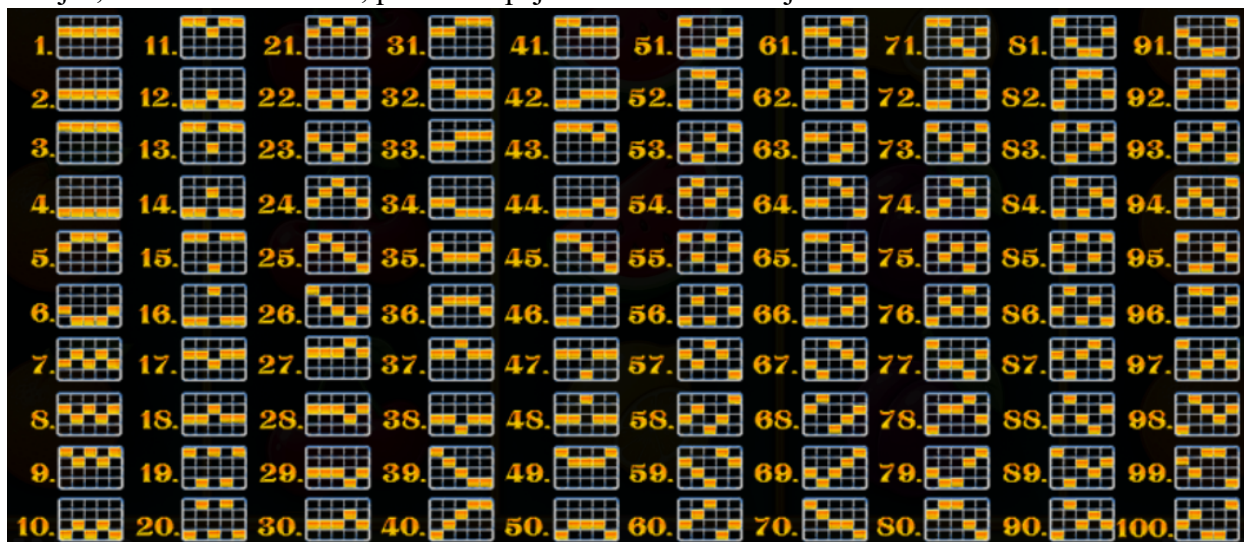

Izmaksu apraksts

Regulāro Izmaksu Apraksts

Lai parastie simboli veidotu laimīgo kombināciju, jāsakrīt sekojošiem apstākļiem:

- Simboliem jābūt līdzās uz aktīvas izmaksas līnijas.
- Laimīgās kombinācijas veidojas no kreisās uz labo pusi.
- Vismaz vienam no simboliem jābūt attēlotam uz 1. ruļļa.
- Likmes tiek reizinātas ar vienas līnijas likmi.

Regulārās Izmaksas parādītas Izmaksu attēlos. Izmaksas parādītas koeficientos attiecība pret likmi uz vienu līniju. Palielinot likmi, proporcionāli palielinās līniju izmaksas.

 5 x 400 4 x 100 3 x 40	 5 x 300 4 x 40 3 x 20	 5 x 2,000 4 x 400 3 x 80
 5 x 300 4 x 40 3 x 20	 5 x 100 4 x 20 3 x 10	 5 x 250 4 x 10 3 x 2
 5 x 100 4 x 20 3 x 10	 5 x 50 4 x 10 3 x 4	

Izmaksas Līniju Apraksts.

Laimests tiek izmaksāts tikai par laimīgajām kombinācijām uz aktīvajām izmaksas līnijām. Līnijas, kas redzamas attēlā, parāda iespējamās izmaksas līniju formas: