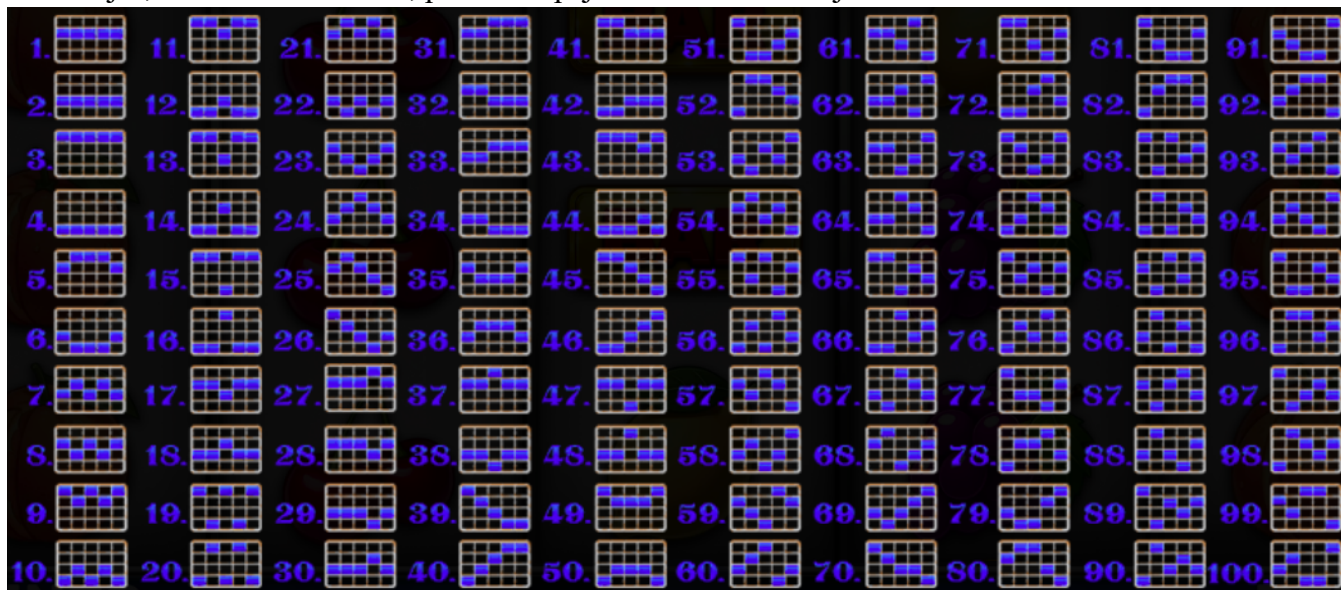

Līnijas, kas redzamas attēlā, parāda iespējamās izmaksas līniju formas:

7. Kārtība, kādā notiek pieteikšanās uz laimestu un kādā to izsniedz

Laimests tiek automātiski ieskaitīts klienta Spins.lv kontā.

8. Termiņš, līdz kuram azartspēles dalībnieks var pieteikties uz laimestu

Laimesti, kas nepārsniedz 720 euro tiek izmaksāti nekavējoties pēc spēles sesijas beigām. Laimesti no 720 euro līdz 14300 euro tiek izmaksāti 24 stundu laikā. Laimesti, kuri pārsniedz 14300 euro izmaksā azartspēles noteikumos apstiprinātā kārtībā ne vēlāk kā 30 dienu laikā un ne vairāk kā divos maksājumos.

9. Kur dalībnieks var vērsties pretenziju gadījumā, kā arī pretenziju izskatīšanas kārtība

Sūdzības un pretenzijas pieņem tikai rakstiskā veidā, 15 dienu laikā pēc spēles sesijas beigām Kompānijas administrācijā pēc adreses: Rīga, Ģertrūdes iela 12-7, LV-1010. Tāpat iespējams sazināties, atverot klientu atbalsta čatu mājaslapā vai rakstot uz support@spins.lv e-pasta adresi un parakstot savu vēstuli ar drošu elektronisko parakstu, kas satur laika zīmogu. Sūdzības tiks izskatītas un atbildes sniegtas 10 darba dienu laikā no to saņemšanas brīža.

10. Cita informācija, kuru azartspēles organizētājs uzskata par nepieciešamu.

Spēlētājiem tiek nodrošināta iespēja sekot savam konta atlikumam un izmantot atbildīgas spēlēšanas rīkus.