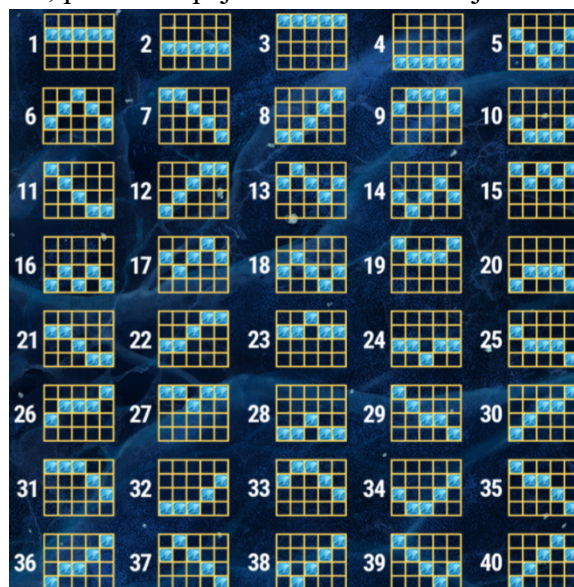

x5 0.40	x5 0.36	x5 0.30	x5 0.12	x5 0.12
x4 0.20	x4 0.18	x4 0.15	x4 0.04	x4 0.04
x3 0.08	x3 0.06	x3 0.06	x3 0.02	x3 0.02
x5 0.24	x5 0.20	x5 0.10	x5 0.10	x5 0.10
x4 0.12	x4 0.10	x4 0.03	x4 0.03	x4 0.03
x3 0.05	x3 0.05	x3 0.01	x3 0.01	x3 0.01

Izmaksas Līniju Apraksts.

Laimests tiek izmaksāts tikai par laimīgajām kombinācijām uz aktīvajām izmaksas līnijām. Līnijas, kas redzamas attēlā, parāda iespējamās izmaksas līniju formas.

7. **Kārtība, kādā notiek pieteikšanās uz laimestu un kādā to izsniedz**

Laimests tiek automātiski ieskaitīts klienta Spins.lv kontā.

8. **Termiņš, līdz kuram azartspēles dalībnieks var pieteikties uz laimestu**

Laimesti, kas nepārsniedz 720 euro tiek izmaksāti nekavējoties pēc spēles sesijas beigām. Laimesti no 720 euro līdz 14300 euro tiek izmaksāti 24 stundu laikā. Laimesti, kuri pārsniedz 14300 euro izmaksā azartspēles noteikumos apstiprinātā kārtībā ne vēlāk kā 30 dienu laikā un ne vairāk kā divos maksājumos.