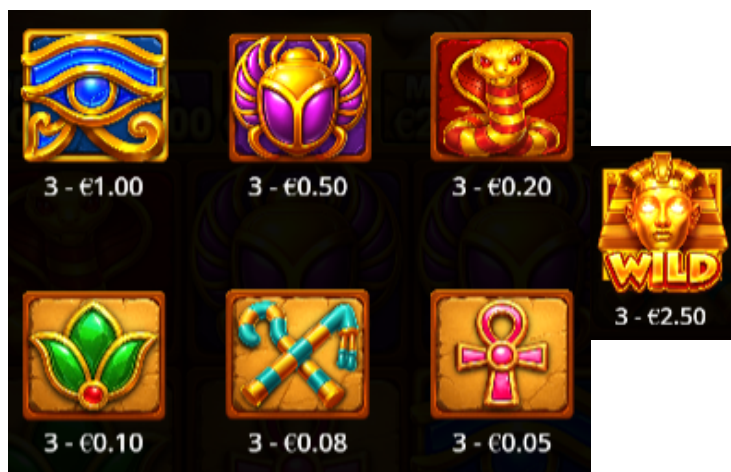

Izmaksas ar līnijas likmi 0.10 EUR parādītas attēlos, palielinot līnijas likmi proporcionāli mainās izmaksas.

Izmaksas Līniju Apraksts.

Laimests tiek izmaksāts tikai par laimīgajām kombinācijām uz aktīvajām izmaksas līnijām no kreisās puses.

Līnijas, kas redzamas attēlā, parāda iespējamās izmaksas līniju formas.

7. Kārtība, kādā notiek pieteikšanās uz laimestu un kādā to izsniedz

Laimests tiek automātiski ieskaitīts klienta Spins.lv kontā.

8. Termins, līdz kuram azartspēles dalībnieks var pieteikties uz laimestu

Laimesti, kas nepārsniedz 720 euro tiek izmaksāti nekavējoties pēc spēles sesijas beigām. Laimesti no 720 euro līdz 14300 euro tiek izmaksāti 24 stundu laikā. Laimesti, kuri pārsniedz 14300 euro izmaksā azartspēles noteikumos apstiprinātā kārtībā ne vēlāk kā 30 dienu laikā un ne vairāk kā divos maksājumos.

9. Kur dalībnieks var vērsties pretenziju gadījumā, kā arī pretenziju izskatīšanas kārtība

Sūdzības un pretenzijas pieņem tikai rakstiskā veidā, 15 dienu laikā pēc spēles sesijas beigām Kompānijas administrācijā pēc adreses: Rīga, Ģertrūdes iela 12-7, LV-1010. Tāpat iespējams sazināties, atverot klientu atbalsta čatu mājaslapā vai rakstot uz support@spins.lv epasta adresi, un parakstot savu vēstuli ar drošu elektronisko parakstu, kas satur laika zīmogu. Sūdzības tiks izskatītas un atbildes tiek sniegtas 10 darba dienu laikā no to saņemšanas brīža.

10. Cita informācija, kuru azartspēles organizētājs uzskata par nepieciešamu.

Spēlētājiem tiek nodrošināta iespēja sekot savam konta atlikumam un izmantot atbildīgas spēlēšanas rīkus, lai kontrolētu savus spēlēšanas paradumus.