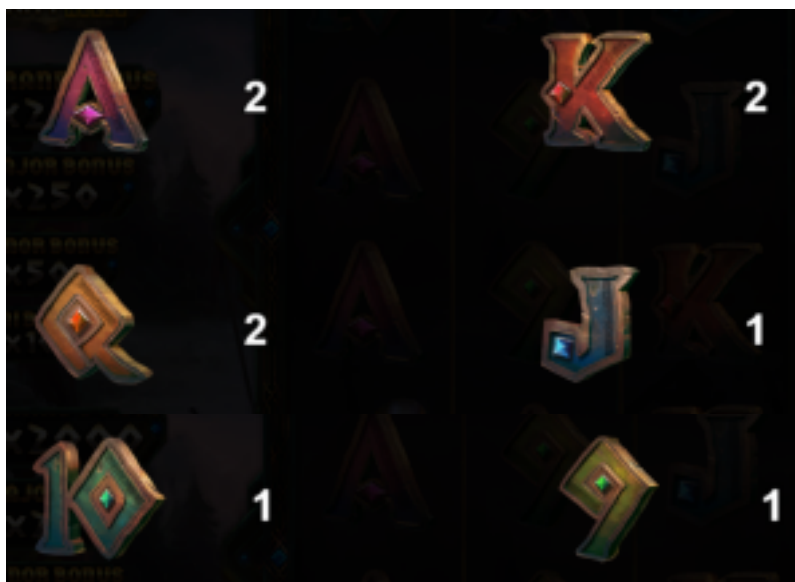

Izmaksu apraksts

Lai parastie simboli veidotu laimīgo kombināciju, jāsakrīt sekojošiem apstākļiem:

- Simboliem jābūt līdzās uz aktīvas izmaksas līnijas.
- Laimīgās kombinācijas veidojas no kreisās uz labo pusi. Vismaz vienam no simboliem jābūt attēlotam uz pirmā ruļļa. Simbolu kombinācijas neveidojas, ja pirmais simbols ir uz otrā, trešā, ceturtā vai piektā ruļļa.
- Regulārās izmaksas parādītas izmaksu attēlos.