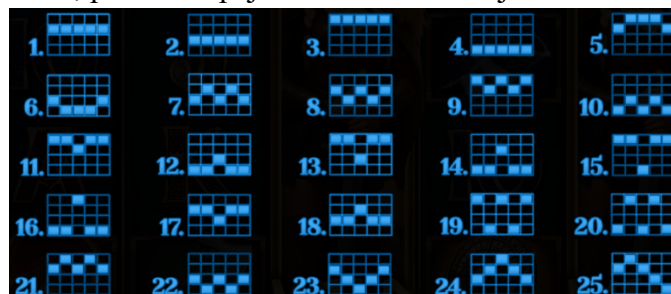

Izmaksu apraksts

Regulāro Izmaksu Apraksts

Lai parastie simboli veidotu laimīgo kombināciju, jāsakrīt sekojošiem apstākļiem:

- Simboliem jābūt līdzās uz aktīvas izmaksas līnijas.
- Laimīgās kombinācijas veidojas no kreisās uz labo pusi.
- Vismaz vienam no simboliem jābūt attēlotam uz 1. ruļļa.

Regulārās Izmaksas parādītas Izmaksu attēlos. Izmaksas parādītas koeficientos attiecība pret likmi uz vienu līniju. Palielinot likmi, proporcionāli palielinās līniju izmaksas.

 5 x 1,000 4 x 200 3 x 40	 5 x 600 4 x 120 3 x 30	 5 x 50 4 x 15 3 x 10	 5 x 40 4 x 10 3 x 5
 5 x 200 4 x 40 3 x 20	 5 x 100 4 x 30 3 x 15	 5 x 40 4 x 10 3 x 5	 5 x 30 4 x 10 3 x 5
		 5 x 30 4 x 10 3 x 5	

Izmaksas Līniju Apraksts.

Laimests tiek izmaksāts tikai par laimīgajām kombinācijām uz aktīvajām izmaksas līnijām. Līnijas, kas redzamas attēlā, parāda iespējamās izmaksas līniju formas: