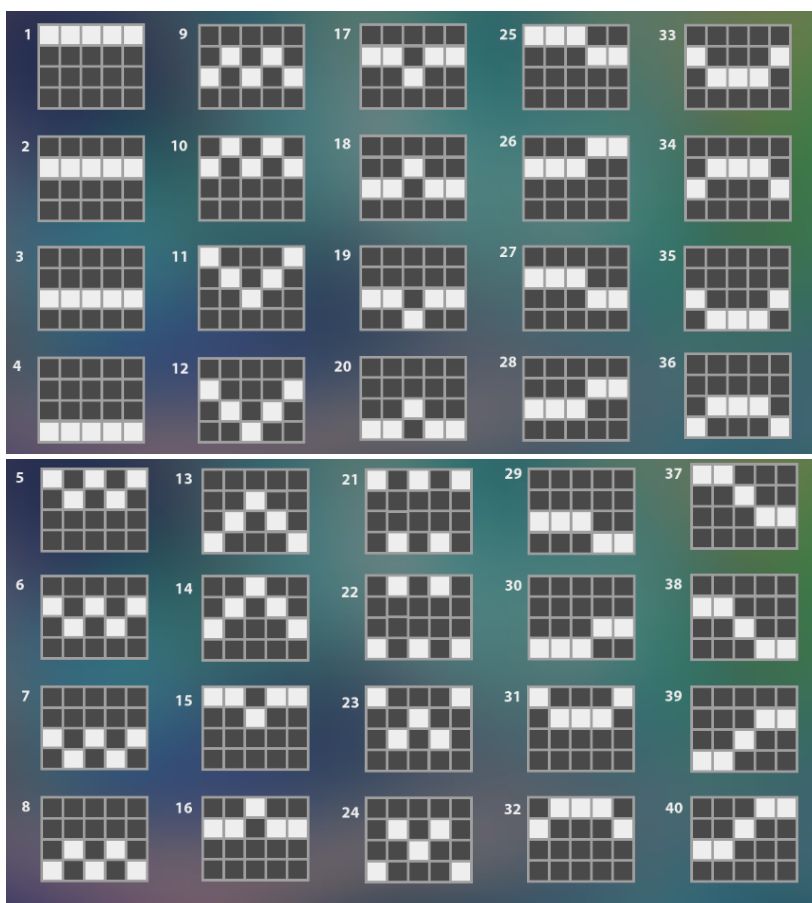

7. Kārtība, kādā notiek pieteikšanās uz laimestu un kādā to izsniedz

Laimests tiek automātiski ieskaitīts klienta Spins.lv kontā.

8. Termins, līdz kuram azartspēles dalībnieks var pieteikties uz laimestu

Laimesti, kas nepārsniedz 720 euro tiek izmaksāti nekavējoties pēc spēles sesijas beigām. Laimesti no 720 euro līdz 14300 euro tiek izmaksāti 24 stundu laikā.

Laimesti, kuri pārsniedz 14300 euro izmaksā azartspēles noteikumos apstiprinātā kārtībā ne vēlāk kā 30 dienu laikā un ne vairāk kā divos maksājumos.

9. Kur dalībnieks var vērsties pretenziju gadījumā, kā arī pretenziju izskatīšanas kārtība

Sūdzības un pretenzijas pieņem tikai rakstiskā veidā, 15 dienu laikā pēc spēles sesijas beigām Kompānijas administrācijā pēc adreses: Rīga, Ģertrūdes iela 12-7, LV-1010. Tāpat iespējams sazināties, atverot klientu atbalsta čatu mājaslapā vai rakstot uz support@spins.lv epasta adresi, un parakstot savu vēstuli ar drošu elektronisko parakstu, kas satur laika zīmogu. Sūdzības tiks izskatītas un atbildes tiek sniegtas 10 darba dienu laikā no to saņemšanas brīža.