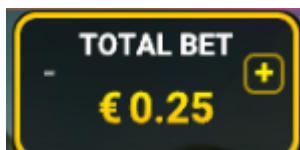

Spēles vadība

Lai spēlētu, rīkojieties šādi:

1. Lai mainītu likmes vērtību, lietojiet “Bet” izvēlni.

2. Klikšķiniet uz “Spin”: Ruļļi sāk griezties ar jūsu izvēlēto likmi.