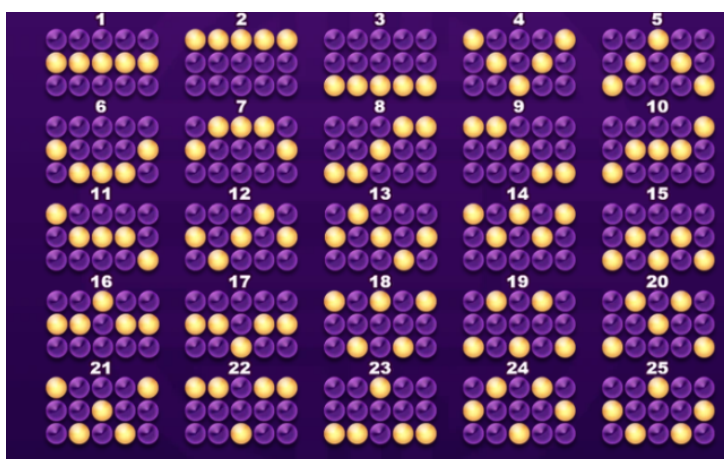

5x € 2.50 4x € 0.50 3x € 0.15		5x € 2.00 4x € 0.40 3x € 0.05
	5x € 1.50 4x € 0.30 3x € 0.05		5x € 1.00 4x € 0.25 3x € 0.05
	5x € 0.50 4x € 0.10 3x € 0.05		5x € 0.50 4x € 0.10 3x € 0.05
	5x € 0.50 4x € 0.10 3x € 0.05		5x € 0.50 4x € 0.10 3x € 0.05

Izmaksu Līniju Apraksts.

Laimests tiek izmaksāts tikai par laimīgajām kombinācijām uz aktīvajām izmaksas līnijām. Līnijas, kas redzamas attēlā, parāda iespējamās izmaksas līniju formas:

7. Kārtība, kādā notiek pieteikšanās uz laimestu un kādā to izsniedz

Laimests tiek automātiski ieskaitīts klienta Spins.lv kontā.

8. Termins, līdz kuram azartspēles dalībnieks var pieteikties uz laimestu

Laimesti, kas nepārsniedz 720 euro tiek izmaksāti nekavējoties pēc spēles sesijas beigām. Laimesti no 720 euro līdz 14300 euro tiek izmaksāti 24 stundu laikā.