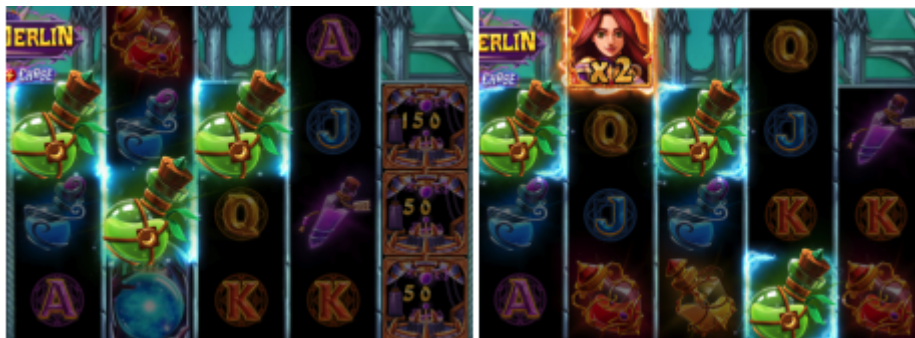

Izmaksu apraksts

Lai parastie simboli veidotu laimīgo kombināciju, jāsakrīt sekojošiem apstākļiem:

- Simboliem jābūt līdzās uz aktīvas izmaksas līnijas.
- Laimīgās kombinācijas veidojas no kreisās uz labo pusi. Vismaz vienam no simboliem jābūt attēlotam uz pirmā ruļļa. Simbolu kombinācijas neveidojas, ja pirmais simbols ir uz otrā, trešā, ceturtā vai piektā ruļļa.
- Regulārās izmaksas parādītas izmaksu attēlos. Izmaksas parādītas ar likmi 0.50 EUR. Palielinot likmi, proporcionāli palielinās izmaksas:

5 FUN 500	5 FUN 250	5 FUN 200	5 FUN 200	5 FUN 180	5 FUN 120	5 FUN 120	5 FUN 60	5 FUN 60
4 FUN 180	4 FUN 100	4 FUN 80	4 FUN 80	4 FUN 50	4 FUN 40	4 FUN 40	4 FUN 30	4 FUN 30
3 FUN 60	3 FUN 40	3 FUN 30	3 FUN 30	3 FUN 20	3 FUN 20	3 FUN 20	3 FUN 20	3 FUN 20

	5 FUN 500
	4 FUN 250
	3 FUN 50

Izmaksas Līniju Apraksts.

Laimests tiek izmaksāts tikai par laimīgajām kombinācijām uz aktīvajām izmaksas līnijām no kreisās puses. Līnijas, kas redzamas attēlā, parāda iespējamās izmaksas līniju formas: