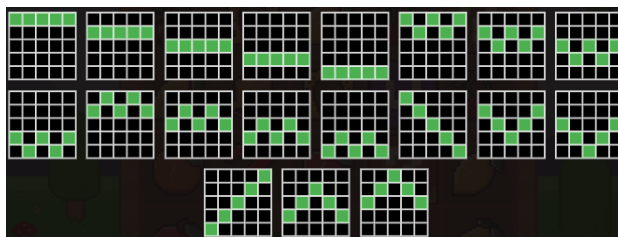

Izmaksu apraksts

Regulāro Izmaksu Apraksts

Lai parastie simboli veidotu laimīgo kombināciju, jāsakrīt sekojošiem apstākļiem:

- Simboliem jābūt līdzās uz aktīvas izmaksas līnijas;
- Laimīgās kombinācijas veidojas no kreisās uz labo pusi;
- Vismaz vienam no simboliem jābūt attēlotam uz 1. ruļļa.

Regulārās Izmaksas parādītas Izmaksu attēlos. Izmaksas parādītas ar likmi 0.10 EUR. Palielinot likmi, proporcionāli palielinās līniju izmaksas:

Izmaksas Līniju Apraksts.

Laimests tiek izmaksāts tikai par laimīgajām kombinācijām uz aktīvajām izmaksas līnijām. Līnijas, kas redzamas attēlā, parāda iespējamās izmaksas līniju formas.