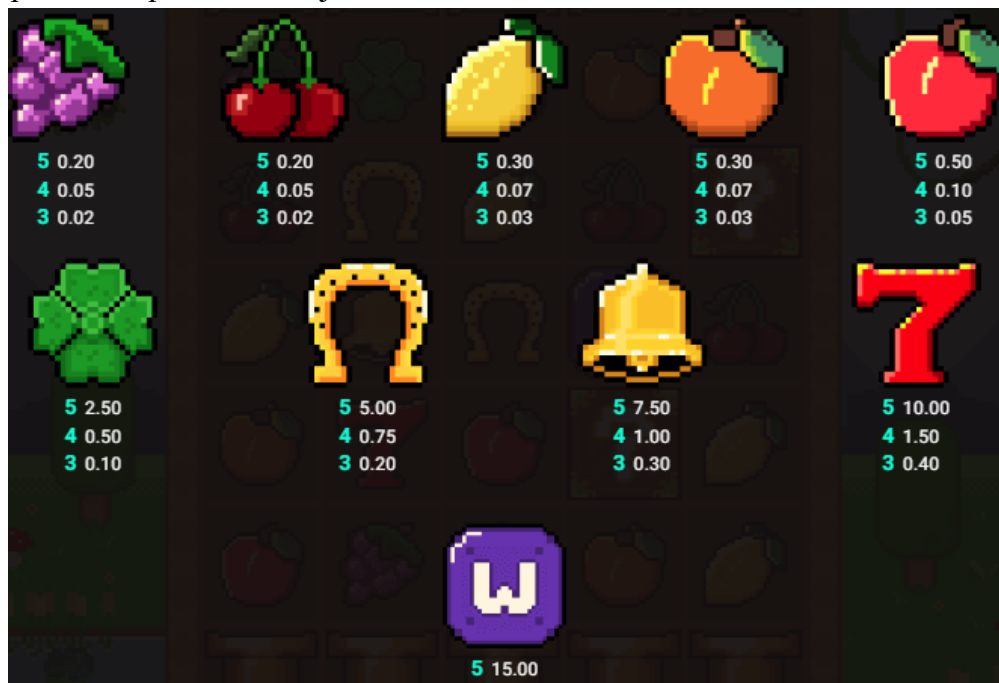

Regulārās Izmaksas parādītas Izmaksu attēlos. Izmaksas parādītas ar likmi 0.10 EUR. Palielinot likmi, proporcionāli palielinās līniju izmaksas:

Izmaksas Līniju Apraksts.

Laimests tiek izmaksāts tikai par laimīgajām kombinācijām uz aktīvajām izmaksas līnijām. Līnijas, kas redzamas attēlā, parāda iespējamās izmaksas līniju formas.