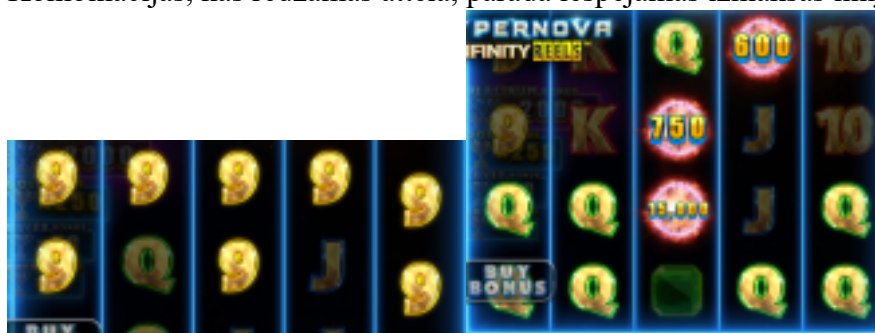

Izmaksu apraksts

Lai parastie simboli veidotu laimīgo kombināciju, jāsakrīt sekojošiem apstākļiem:

- Simboliem jābūt uz blakus ruļļiem.
- Laimīgās kombinācijas veidojas no kreisās uz labo pusi. Pirmajam kombinācijas simbolam jāatrodas uz 1.ruļļa.

Izmaksu koeficienti parādīti attēlos, palielinot likmi proporcionāli mainās laimests.

	5		4		2		1
	3		3		1		1
	2		2				

Izmaksas Līniju Apraksts.

Laimests tiek izmaksāts tikai par laimīgajām kombinācijām no kreisās puses. Laimēto kredītu skaits atkarīgs no kopējā monētu skaita reizinājuma ar jūsu izvēlēto monētu skaitu.

Kombinācijas, kas redzamas attēlā, parāda iespējamās izmaksas līniju formas:

7. Kārtība, kādā notiek pieteikšanās uz laimestu un kādā to izsniedz

Laimests tiek automātiski ieskaitīts klienta Spins.lv kontā. Izmaksā tos laimestus, kas ir laimēti saskaņā ar tiešsaistes spēlē esošajiem spēles noteikumiem un laimējošo kombināciju tabulu.

8. Termins, līdz kuram azartspēles dalībnieks var pieteikties uz laimestu

Laimesti, kas nepārsniedz 720 euro tiek izmaksāti nekavējoties pēc spēles sesijas beigām. Laimesti no 720 euro līdz 14300 euro tiek izmaksāti 24 stundu laikā. Laimesti, kuri pārsniedz 14300 euro izmaksā azartspēles noteikumos apstiprinātā kārtībā ne vēlāk kā 30 dienu laikā un ne vairāk kā divos maksājumos.