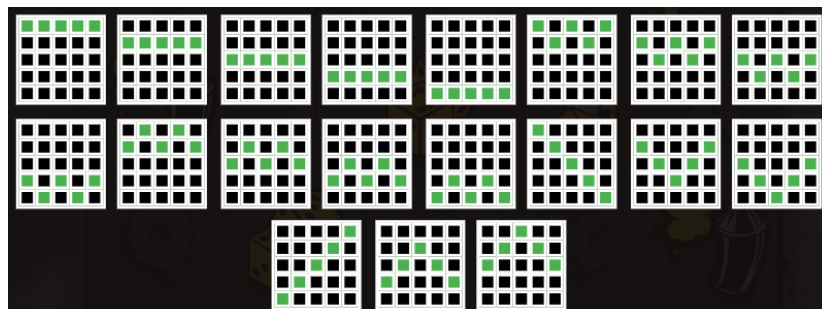

10	J	Q	K	A
5 0.50	5 0.50	5 0.75	5 0.75	5 1.00
4 0.10	4 0.10	4 0.15	4 0.15	4 0.20
3 0.02	3 0.02	3 0.03	3 0.03	3 0.04
5 1.50	5 1.50	5 1.75	5 1.75	5 2.00
4 0.50	4 0.50	4 0.75	4 0.75	4 1.00
3 0.10	3 0.10	3 0.15	3 0.15	3 0.20
		5 2.50		

Izmaksas Līniju Apraksts.

Laimests tiek izmaksāts tikai par laimīgajām kombinācijām uz aktīvajām izmaksas līnijām. Līnijas, kas redzamas attēlā, parāda iespējamās izmaksas līniju formas.

7. Kārtība, kādā notiek pieteikšanās uz laimestu un kādā to izsniedz

Laimests tiek automātiski ieskaitīts klienta Spins.lv kontā.

8. Termiņš, līdz kuram azartspēles dalībnieks var pieteikties uz laimestu

Laimesti, kas nepārsniedz 720 euro tiek izmaksāti nekavējoties pēc spēles sesijas beigām. Laimesti no 720 euro līdz 14300 euro tiek izmaksāti 24 stundu laikā. Laimesti, kuri pārsniedz 14300 euro izmaksā azartspēles noteikumos apstiprinātā kārtībā ne vēlāk kā 30 dienu laikā un ne vairāk kā divos maksājumos.