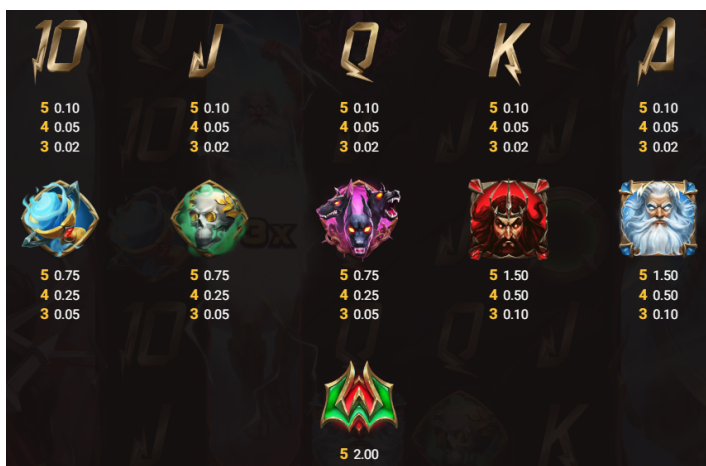

Izmaksu Līniju Apraksts.

Laimests tiek izmaksāts tikai par laimīgajām kombinācijām uz aktīvajām izmaksas līnijām. Līnijas, kas redzamas attēlā, parāda iespējamās izmaksas līniju formas: