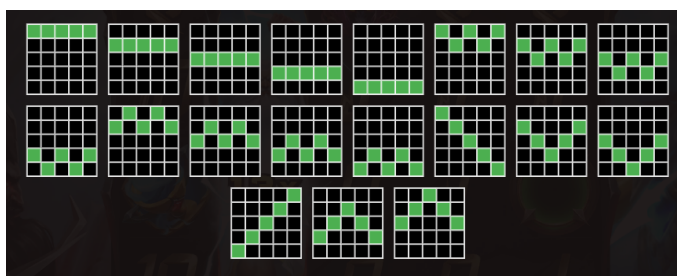

Izmaksu apraksts

Regulāro Izmaksu Apraksts

Lai parastie simboli veidotu laimīgo kombināciju, jāsakrīt sekojošiem apstākļiem:

- Simboliem jābūt līdzās uz aktīvas izmaksas līnijas.
- Laimīgās kombinācijas veidojas no kreisās uz labo pusi. Pirmajam kombinācijas simbolam jāatrodas uz 1.ruļļa.
- Regulārās izmaksas parādītas izmaksu attēlos. Izmaksas parādītas ar likmi 0.10 EUR.

Palielinot likmi, proporcionāli palielinās līniju izmaksas.

Izmaksu Līniju Apraksts.

Laimests tiek izmaksāts tikai par laimīgajām kombinācijām uz aktīvajām izmaksas līnijām. Līnijas, kas redzamas attēlā, parāda iespējamās izmaksas līniju formas: