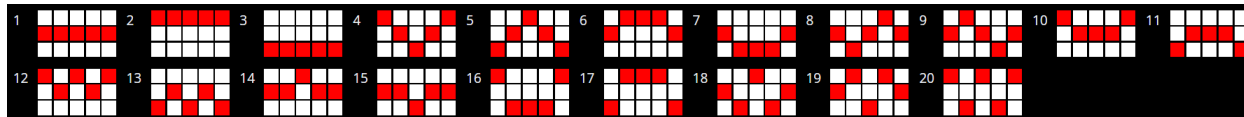

Izmaksu apraksts

Regulāro Izmaksu Apraksts

Lai parastie simboli veidotu laimīgo kombināciju, jāsakrīt sekojošiem apstākļiem:

- Simboliem jābūt līdzās uz aktīvas izmaksas līnijas.
- Laimīgās kombinācijas veidojas no kreisās uz labo pusi.
- Pirmajam kombinācijas simbolam jāatrodas uz 1. ruļļa.

Regulāro izmaksu koeficienti parādīti izmaksu attēlos. Paaugstinot likmi, izmaksas mainās attiecīgi.

 <ul style="list-style-type: none">5 7.5x4 2.5x3 0.75x	 <ul style="list-style-type: none">5 5x4 1.5x3 0.4x	 <ul style="list-style-type: none">5 5x4 1.5x3 0.4x	
 <ul style="list-style-type: none">5 5x4 1.25x3 0.4x	 <ul style="list-style-type: none">5 5x4 1.25x3 0.4x		
 <ul style="list-style-type: none">5 2.5x4 0.5x3 0.25x	 <ul style="list-style-type: none">5 2.5x4 0.5x3 0.25x	 <ul style="list-style-type: none">5 2.5x4 0.5x3 0.25x	 <ul style="list-style-type: none">5 2.5x4 0.5x3 0.25x
 <p>WILD</p> <ul style="list-style-type: none">5 7.5x4 2.5x3 0.75x	 <p>BONUS</p> <ul style="list-style-type: none">5 100x4 15x3 2x		

Izmaksu Līniju Apraksts.

Laimests tiek izmaksāts tikai par laimīgajām kombinācijām uz aktīvajām izmaksas līnijām. Līnijas, kas redzamas attēlā, parāda iespējamās izmaksas līniju formas:

7. Kārtība, kādā notiek pieteikšanās uz laimestu un kādā to izsniedz