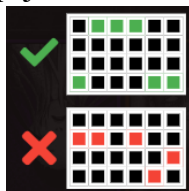

Izmaksas Līniju Apraksts.

Laimests tiek izmaksāts tikai par laimīgajām kombinācijām uz aktīvajām izmaksas līnijām – simboliem jāatrodas uz blakus esošiem ruļļiem.

Līnijas, kas redzamas attēlā, parāda iespējamās izmaksas līniju formas.