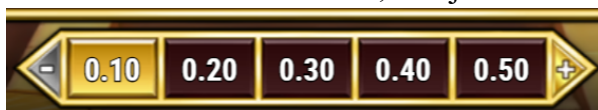

Izmaksu Noteikumi

1. Jums tiek izmaksāts laimests tikai par lielāko laimīgo kombināciju no katras aktīvās izmaksas līnijas.
2. Bonusa spēles laimesti tiek pieskaitīti izmaksas līnijas laimestiem.
3. Lai veidotos regulārās laimīgās kombinācijas, simboliem uz aktīvas izmaksas līnijas jāatrodas blakus.
4. Nepareiza darbība atceļ visas spēles un izmaksas.

Spēles vadība

Lai spēlētu, rīkojieties šādi:

1. Lai mainītu likmes vērtību, lietojiet “Bet” izvēlni.