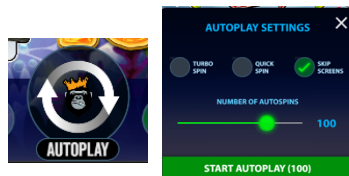

Spēles vadība

Lai spēlētu, rīkojieties šādi:

1. Lai mainītu likmes vērtību, lietojiet **“TOTAL BET”** izvēlni.

2. Izvēlieties monētas summu, reizinātāju un likmi.

3. Klikšķiniet uz ikonas **“Spin”** . Ruļļi sāk griezties ar jūsu izvēlēto likmi.

Automātiskais vadības režīms:

1. Nospiežot **Autoplay** ikonu, Jūs varat izvēlēties:

- Sadaļa **Number of autospins** (Griezienu Izvēlies, cik reizes pēc kārtas ruļļi griezīsies Automātiskajā režīmā).
- Sadaļa **Quick spin**. Ruļļi griežas ātrā režīmā.
- Sadaļa **Turbo spin**. Ruļļi griežas ļoti ātrā režīmā (uzreiz tiek parādīts rezultāts).