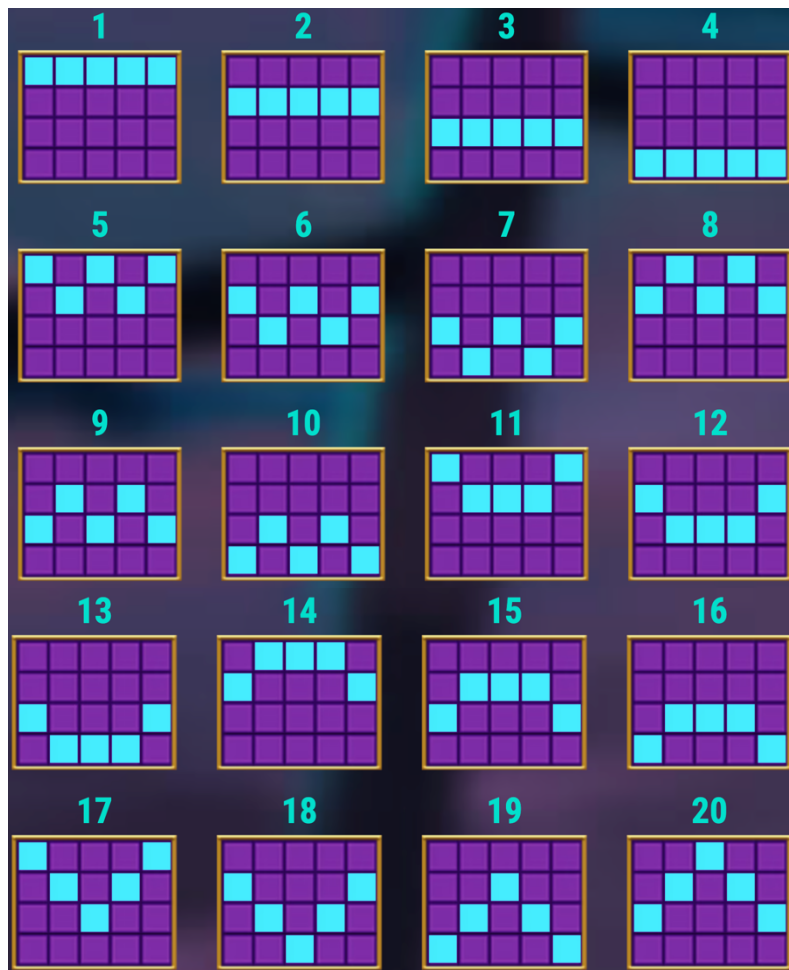

Izmaksu Līniju Apraksts.

Laimests tiek izmaksāts tikai par laimīgajām kombinācijām uz aktīvajām izmaksas līnijām sākot no kreisās puses uz labo.

Izmaksu līnijas parādītas izmaksu attēlos.

7. Kārtība, kadām notiek pieteikšanās uz laimestu un kādā to izsniedz

Laimests tiek automātiski ieskaitīts klienta Spins.lv kontā.

8. Termins, līdz kuram azartspēles dalībnieks var pieteikties uz laimestu

Laimesti, kas nepārsniedz 720 euro tiek izmaksāti nekavējoties pēc spēles sesijas beigām. Laimesti no 720 euro līdz 14300 euro tiek izmaksāti 24 stundu laikā. Laimesti, kuri pārsniedz 14300 euro tiek izmaksāti ne vēlāk kā 30 dienu laikā un ne vairāk, ka divos maksājumos, no kuriem pirmais sastāda 30% no laimesta summas un tiek izmaksāts ne vēlāk 15 dienu laikā, bet otrais, kurš sastāda 70% no laimesta summas ne vēlāk, kā 30 dienu laikā.