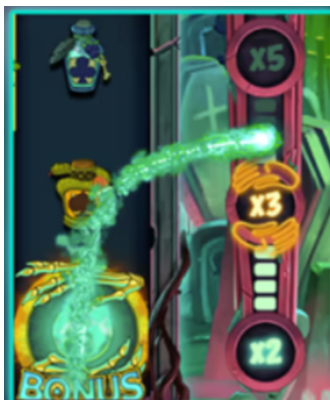

“Random Wilds” noteikumi

- “Random Wilds” var parādīties jebkurā 2., 3. un 4. ruļļa griezienā.
- Kad tas tiek aktivizēts, tas var pievienot 3 līdz 6 “Wilds” simbolus.

“Wild” ruļļa noteikumi

- 2., 3. un 4. ruļļi ir “Wild” ruļļi, kas tiek nejauši aktivizēti jebkurā griezienā.
- Pamatspēles laikā var aktivizēt tikai 1 “Wild” rulli, kad tas tiek aktivizēts

“Expanding Wilds” noteikumi

- Jebkura aktīvā “Wild” ruļļa “Wilds” izplešas vertikāli, aizstājot visus citus simbolus uz ruļļa.

“Bonus” simbola noteikumi

- “Bonus” simbols var nonākt 1. un 5. ruļļos.
- Ja pamata spēles laikā tiek iegūti 2 “Bonus” simboli, tiks aktivizēts “Free Spins”

“Free Spins” noteikumi

- Sākotnēji tiek piešķirti 8 “Free Spins”, un visiem “Wilds” ir x2 reizinātāji.
- “Free Spins” laikā var aktivizēt 1 līdz 3 “Wild” ruļļus, kad tie tiek aktivizēti.
- Savācot 4 “Bonus” simbolus “Free Spins” laikā, uzlabo “Wild” reizinātājus un iegūst papildus 3 “Free Spins”.