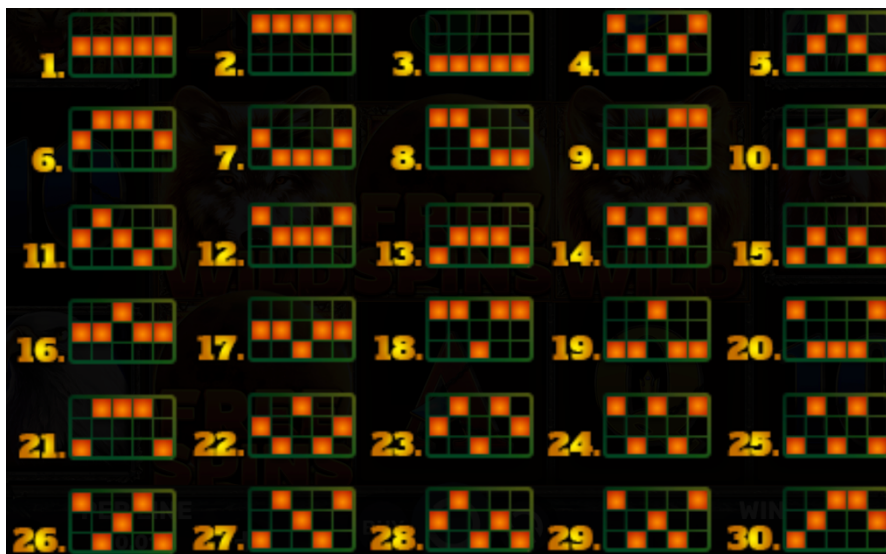

Izmaksu apraksts

Lai parastie simboli veidotu laimīgo kombināciju, jāsakrīt sekojošiem apstākļiem:

- Simboliem jābūt līdzās uz aktīvas izmaksas līnijas.
- Laimīgās kombinācijas veidojas no kreisās uz labo pusi.
- Izmaksu koeficients tiek piemēroti līnijas likmei.
- Izmaksu koeficienti parādīti izmaksu attēlos. Palielinot likmi, proporcionāli mainās izmaksas.

Izmaksas Līniju apraksts.

- Visi simboli izmaksā no kreisās puses uz labo, sākot ar galējo kreiso rulli.
- Tiek izmaksāts tikai lielākais laimests katrā laimestā rindā.
- Uzvaras tiek reizinātas ar likmi katrā rindā
- Darbības traucējumi anulē visus maksājumus