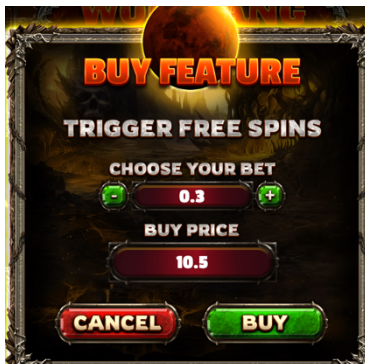

“Free Spins” simbola noteikumi

- 3 vai vairāk “Scattered Free Spins” simboli aktivizēs “Free Spins”
- Ir divas izvēles opcijas “Free Spins” iespējām.
 - 20 “Free Spins”, kuros visi vidējie simboli parādīsies kā 1x2 “Stacked” simboli.
 - 10 “Free Spins”, kuros visi vidējie simboli parādīsies kā 1x3 “Stacked” simboli
- “Free Spins” laikā 3 vai vairāk “Scattered Free Spins” simboli aktivizēs vēl 5 griezienus no tās pašas opcijas, kuru spēlētājs sākotnēji izvēlējās

“Buy Feature” noteikumi

- “Buy Feature” ļauj spēlētājam iegādāties un nekavējoties aktivizēt “Free Spins”.
- Noklikšķinot uz “Buy” pogas, jums tiks parādīts logs, kurā varat mainīt likmi, ar kuru izspēlēsiet “Free Spins” raundu.