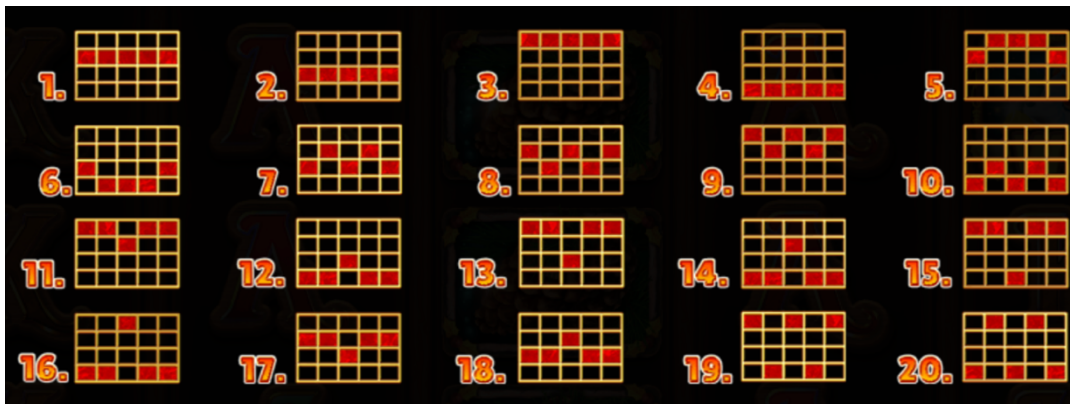

Izmaksas Līniju apraksts.

- Visi simboli izmaksā no kreisās puses uz labo, sākot ar galējo kreiso rulli.
- Tiek izmaksāts tikai lielākais laimests katrā laimestā rindā.
- Uzvaras tiek reizinātas ar likmi katrā rindā
- Darbības traucējumi anulē visus maksājumus

7. Kārtība, kādā notiek pieteikšanās uz laimestu un kādā to izsniedz

Laimests tiek automātiski ieskaitīts klienta Spins.lv kontā

8. Termins, līdz kuram azartspēles dalībnieks var pieteikties uz laimestu

Laimesti, kas nepārsniedz 720 euro tiek izmaksāti nekavējoties pēc spēles sesijas beigām. Laimesti no 720 euro līdz 14300 euro tiek izmaksāti 24 stundu laikā. Laimesti, kuri pārsniedz 14300 euro izmaksā azartspēles noteikumos apstiprinātā kārtībā ne vēlāk kā 30 dienu laikā un ne vairāk kā divos maksājumos.

9. Kur dalībnieks var vērsties pretenziju gadījumā, kā arī pretenziju izskatīšanas kārtība

Sūdzības un pretenzijas pieņem tikai rakstiskā veidā, 15 dienu laikā pēc spēles sesijas beigām Kompānijas administrācijā pēc adreses: Rīga, Ģertrūdes iela 12-7, LV-1010. Tāpat iespējams sazināties, atverot klientu atbalsta čatu mājaslapā vai rakstot uz support@spins.lv epasta adresi, un parakstot savu vēstuli ar drošu elektronisko parakstu, kas satur laika zīmogu. Sūdzības tiks izskatītas un atbildes tiek sniegtas 10 darba dienu laikā no to saņemšanas brīža.

10. Cita informācija, kuru azartspēles organizētājs uzskata par nepieciešamu.