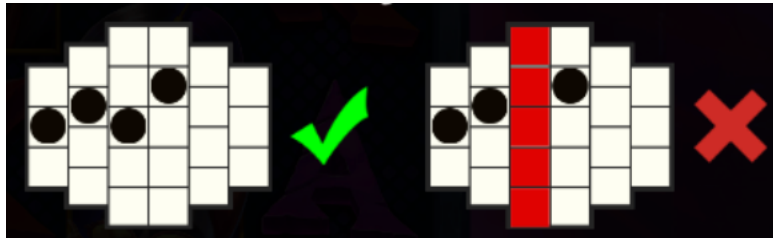

Izmaksu Tabula

Lai parastie simboli veidotu laimīgo kombināciju, jāsakrīt sekojošiem apstākļiem:

- Izmaksas ar līnijas likmi 0.20 EUR parādītas attēlos, palielinot likmi proporcionāli mainās izmaksas.

	6 - \$0.50 5 - \$0.30 4 - \$0.20 3 - \$0.10		6 - \$0.30 5 - \$0.20 4 - \$0.15 3 - \$0.08		6 - \$0.20 5 - \$0.15 4 - \$0.10 3 - \$0.05		6 - \$0.20 5 - \$0.15 4 - \$0.10 3 - \$0.05
	6 - \$0.10 5 - \$0.06 4 - \$0.04 3 - \$0.02		6 - \$0.10 5 - \$0.06 4 - \$0.04 3 - \$0.02		6 - \$0.05 5 - \$0.03 4 - \$0.02 3 - \$0.01		6 - \$0.05 5 - \$0.03 4 - \$0.02 3 - \$0.01

Izmaksas Līniju Apraksts.

Laimests tiek izmaksāts tikai par laimīgajām kombinācijām.

Laimestu maksā par simboliem no kreisās puses uz labo, sākot no kreisās malas uz blakus esošajiem ruļļiem.

Kopējais iespējamo laimīgo kombināciju skaits ir 3600.