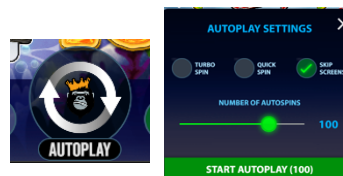

Spēles vadība

Lai spēlētu, rīkojieties šādi:

1. Lai mainītu likmes vērtību, lietojiet “**TOTAL BET**” izvēlni.

2. Izvēlieties monētas summu, reizinātāju un likmi.

3. Klikšķiniet uz ikonas “**Spin**” . Ruļļi sāk griezties ar jūsu izvēlēto likmi.

Automātiskais vadības režīms:

1. Nospiežot **Autoplay** ikonu, Jūs varat izvēlēties:

- Sadaļa **Number of autospins** (Griezīenu Izvēlies, cik reizes pēc kārtas ruļļi griezīsies Automātiskajā režīmā).
- Sadaļa **Quick spin**. Ruļļi griežas ātrā režīmā.
- Sadaļa **Turbo spin**. Ruļļi griežas ļoti ātrā režīmā (uzreiz tiek parādīts rezultāts).