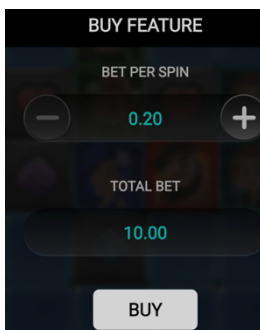

### *“Free Spins” noteikumi*

- Kad spēles raunda laikā tiek iegūti 3 vai vairāk “Bonus” simboli, tiek piešķirti 8 “Free Spins”.
- Par katru iegūto papildu “Bonus” simbolu tiek piešķirts 1 papildu “Free Spins”.
- Aktīvie reizinātāji, kas nonāk “Free Spins” funkcijā, tiek pievienoti visā kārtā un attiecas uz laimestu katra grieziena beigās!
- Kad visi akmens bloki ir iznīcināti, tiek garantēts, ka reizinātāja simbols x10 nonāks, kad iekrīt jauni simboli.
- 1 papildu “Free Spins” tiek piešķirts par katru “Bonus” simbolu, kas nonāk “Free Spins” kārtas laikā.

### *“Buy Feature” noteikumi*

 BUY

- “Buy Feature” tiek izmantots, lai iegādātos “Free Spins Feature Bonus” par norādīto cenu.
- Grieziens tiek izspēlēts, piešķirot vismaz 3 “Bonus” simbolus.