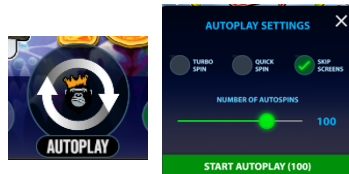

Spēles vadība

Lai spēlētu, rīkojieties šādi:

1. Lai mainītu likmes vērtību, lietojiet “TOTAL BET” izvēlni.

2. Izvēlieties monētas summu, reizinātāju un likmi.

3. Klikšķiniet uz ikonas “Spin”  . Ruļļi sāk griezties ar jūsu izvēlēto likmi.

Automātiskais vadības režīms:

1. Nospiežot **Autoplay** ikonu, Jūs varat izvēlēties:

- Sadaļa **Number of autospins** (Griezienu Izvēlies, cik reizes pēc kārtas ruļļi griezīsies Automātiskajā režīmā.
- Sadaļa **Quick spin**. Ruļļi griežas ātrā režīmā.
- Sadaļa **Turbo spin**. Ruļļi griežas ļoti ātrā režīmā (uzreiz tiek parādīts rezultāts).