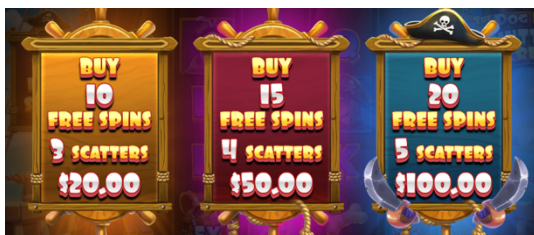

“Buy Free Spins” noteikumi

- “Free Spins” raundu var uzsākt pamatspēles laikā, nopērkot to.
- Samaksājot 100x kopējo likmi, aktivizē “Free Spins” funkciju ar 3 “Bonus” simboliem, kas tiek garantēti aktivizēšanās griezienā.
- Samaksājot 250x kopējo likmi, aktivizē “Free Spins” funkciju ar 4 “Bonus” simboliem, kas tiek garantēti aktivizēšanās griezienā.
- Samaksājot 500x kopējo likmi, aktivizē “Free Spins” funkciju ar 5 “Bonus” simboliem, kas tiek garantēti aktivizēšanās griezienā.