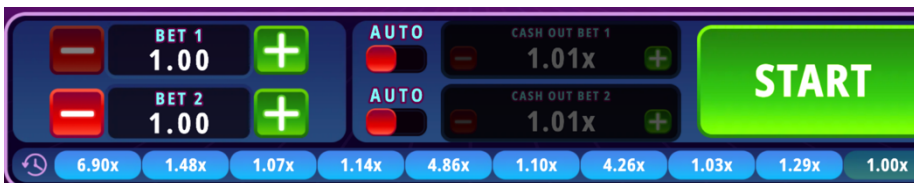

Spēles noteikumi

Vispārējie noteikumi

1. Nepareiza darbība atceļ visas spēles un izmaksas.
2. Uztādiat likmi un gaidiet, kad sāksies jauna spēles kārtā.
3. Sekojiet līdz lidmašīnas lidojumam un izmaksu koeficientam.
4. Lai saņemtu laimestu, ir nepieciešams nospiegt pogu “Cashout”. , kamēr lidmašīna nav aizlidojusi.
5. Izmaksas koeficients sākas ar x1 un tiek palielināts ar lidmašīnas lidojumu.
6. Laimests tiek aprēķināts balstoties uz uzstādītās likmes vērtības reizinājumu ar koeficientu brīdī, kad tiek nospiesta poga “Cashout”.
7. Ja “Cashout” poga netiek nospiesta laicīgi un lidmašīna aizlido, likme tiek zaudēta

Izmaksu Noteikumi

1. Laimests tiek aprēķināts un izmaksāts balstoties uz uzstādītās likmes vērtības reizinājumu ar koeficientu brīdī, kad tiek nospiesta poga “Cashout”.
2. Nepareiza darbība atceļ visas spēles un izmaksas.

Spēles vadība

Lai spēlētu, rīkojieties šādi:

1. Lai paaugstinātu vai pazeminātu likmes vērtību, lietojiet “Bet” izvēlni. Ja likmes uzstādīšanai tika izmantota tastatūra, simbolu atdalīšanai var tikt izmantots tikai punkts. Komata izmantošana simbolu atdalīšanai automātiski uzstādīs maksimālo likmes apmēru.

2. Ja vēlaties likt divas likmes vienlaicīgi, veiciet likmi uz aniem laukumiem.

3. Klikšķiniet uz “Start” lai apstiprinātu savu likmi un sāktu spēli:

Sekojiēt līdz lidmašīnas lidojumam un izmaksu koeficientam.