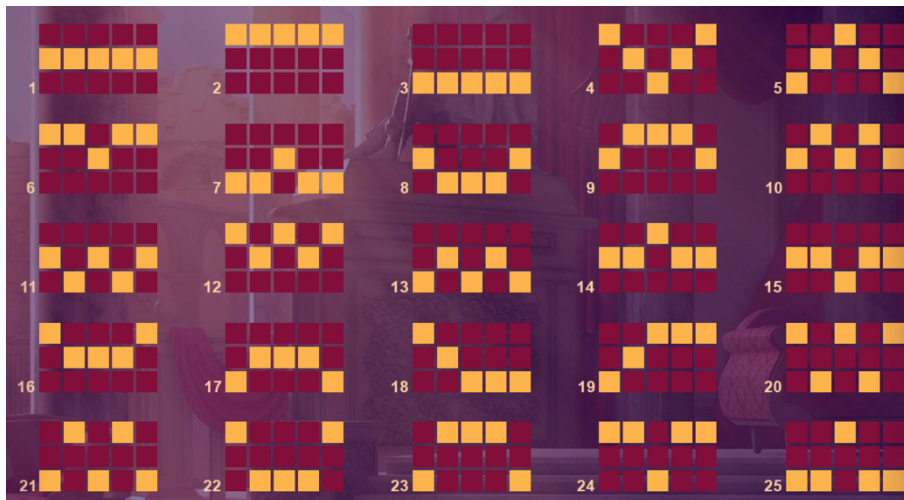

### *Izmaksu Tabaula*

Lai parastie simboli veidotu laimīgo kombināciju, jāsakrīt sekojošiem apstākļiem:

- Laimīgās kombinācijas veidojas no kreisās uz labo pusi.
- Regulārās izmaksas parādītas izmaksu attēlos

## ***Laimestu Izmaksu Tabaula***

Visi simboli maksā no kreisās puses uz labo uz blakus esošajiem ruļļiem, sākot no galējā kreisā ruļļa