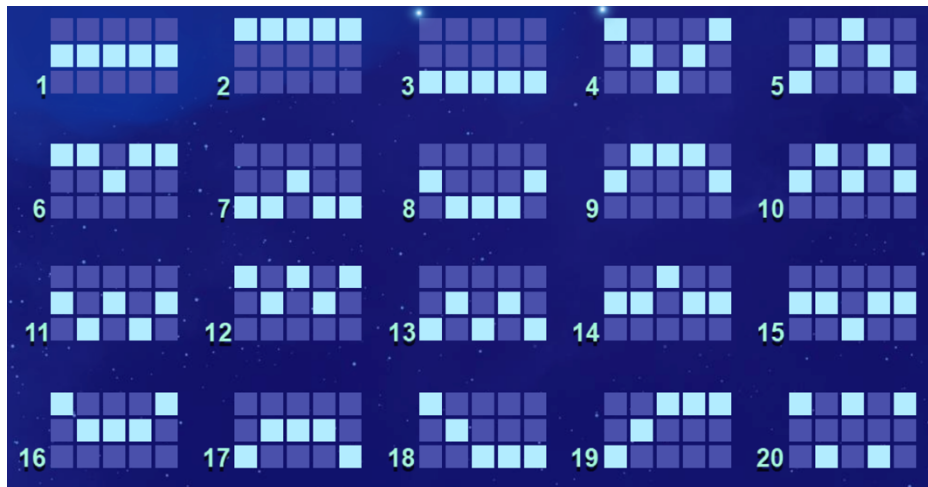

Izmaksu Tabaula

Lai parastie simboli veidotu laimīgo kombināciju, jāsakrīt sekojošiem apstākļiem:

- Laimīgās kombinācijas veidojas no kreisās uz labo pusi.
- Regulārās izmaksas parādītas izmaksu attēlos

Laimestu Izmaksu Tabaula

Laimests tiek izmaksāts tikai par laimīgajām kombinācijām uz aktīvajām izmaksas līnijām no kreisās puses.

Līnijas, kas redzamas attēlā, parāda iespējamās izmaksas līniju formas

7. Kārtība, kādā notiek pieteikšanās uz laimestu un kādā to izsniedz