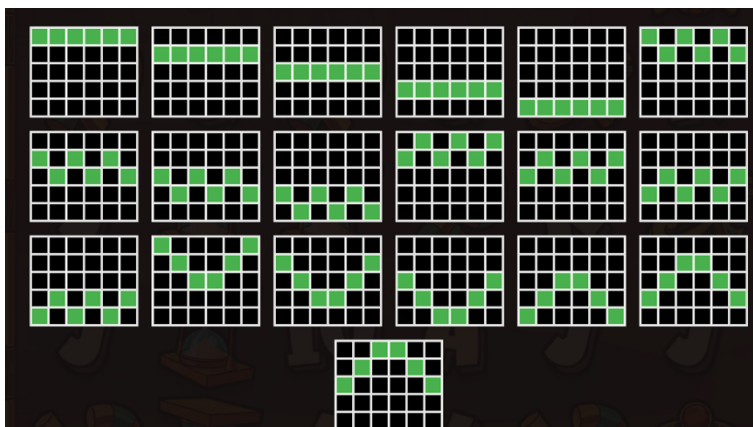

Izmaksu apraksts

Regulāro Izmaksu Apraksts

Lai parastie simboli veidotu laimīgo kombināciju, jāsakrīt sekojošiem apstākļiem:

- Simboliem jābūt līdzās uz aktīvas izmaksas līnijas.
- Laimīgās kombinācijas veidojas no kreisās uz labo pusi. Vismaz vienam no simboliem jābūt attēlotam uz 1. ruļļa.
- Regulārās Izmaksas parādītas Izmaksu attēlos. Izmaksas parādītas ar likmi 0.10 EUR. Palielinot likmi, proporcionāli palielinās līniju izmaksas:

10 6 0.05 5 0.03 4 0.02 3 0.01	J 6 0.06 5 0.03 4 0.02 3 0.01	Q 6 0.06 5 0.04 4 0.02 3 0.01	K 6 0.07 5 0.04 4 0.02 3 0.01	A 6 0.07 5 0.05 4 0.02 3 0.01
 6 0.15 5 0.10 4 0.05 3 0.03	 6 0.15 5 0.10 4 0.05 3 0.03	 6 0.20 5 0.15 4 0.10 3 0.05	 6 0.20 5 0.15 4 0.10 3 0.05	 6 0.30 5 0.20 4 0.15 3 0.10
 6 0.30				

Izmaksas Līniju Apraksts.

Laimests tiek izmaksāts tikai par laimīgajām kombinācijām uz aktīvajām izmaksas līnijām. Līnijas, kas redzamas attēlā, parāda iespējamās izmaksas līniju veidus: