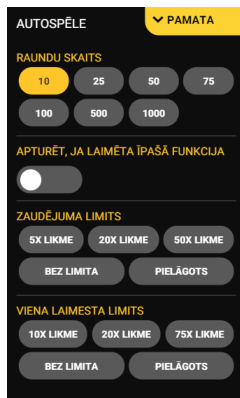

“Bonus Buy” funkcijas noteikumi

1. Lietotājiem ir iespēja iegādāties jebkuru no bonusa spēlēm.
2. Maksa ir atkarīga no likmes vērtības un izvēlētā bonusa.
3. Darbojas visi iepriekš minētie noteikumi.

Spēles vadība

Lai spēlētu, rīkojieties šādi:

1. Lai paaugstinātu vai pazeminātu likmes vērtību, lietojiet “**Likmes**” izvēlni:

2. Klikšķiniet uz “**Start**”:. Ruļļi sāk griezties ar jūsu izvēlēto likmi.

Automātiskais vadības režīms:

1. Nospiežot **Autospēles** ikonu, Jūs varat izvēlēties vienu vai vairākas piedāvātās opcijas:

6. Nosacījumi, kuriem iestājoties dalībnieks saņem laimestu, un laimestu lielums [arī laimestu attiecība pret dalības maksu (likmi)]