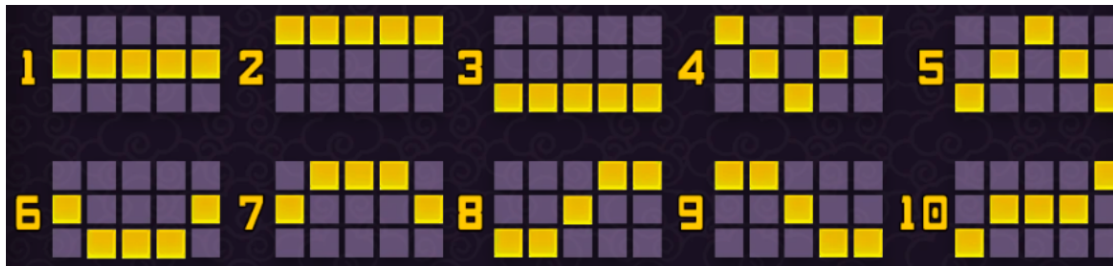

Izmaksas kombināciju apraksts.

Laimests tiek izmaksāts tikai par laimīgajām kombinācijām uz aktīvajām izmaksas līnijām. Zemāk parādītas iespējamo izmaksu līniju piemēri:

7. Kārtība, kādā notiek pieteikšanās uz laimestu un kādā to izsniedz

Laimests tiek automātiski ieskaitīts klienta Spins.lv kontā.

8. Termiņš, līdz kuram azartspēles dalībnieks var pieteikties uz laimestu

Laimesti, kas nepārsniedz 720 euro tiek izmaksāti nekavējoties pēc spēles sesijas beigām. Laimesti no 720 euro līdz 14300 euro tiek izmaksāti 24 stundu laikā. Laimesti, kuri pārsniedz 14300 euro tiek izmaksāti ne vēlāk kā 30 dienu laikā un ne vairāk, ka divos maksājumos, no kuriem pirmais sastāda 30% no laimesta summas un tiek izmaksāts ne vēlāk 15 dienu laikā, bet otrais, kurš sastāda 70% no laimesta summas ne vēlāk, kā 30 dienu laikā.

9. Kur dalībnieks var vērsties pretenziju gadījumā, kā arī pretenziju izskatīšanas kārtība

Sūdzības un pretenzijas pieņem tikai rakstiskā veidā, 15 dienu laikā pēc spēles sesijas beigām Kompānijas administrācijā pēc adreses: Rīga, Ģertrūdes iela 12-7, LV-1010. Tāpat iespējams sazināties, atverot klientu atbalsta čatu mājaslapā vai rakstot uz support@spins.lv epasta adresi, un parakstot savu vēstuli ar drošu elektronisko parakstu, kas satur laika zīmogu. Sūdzības tiks izskatītas un atbildes tiek sniegtas 10 darba dienu laikā no to saņemšanas brīža.

10. Cita informācija, kuru azartspēles organizētājs uzskata par nepieciešamu.