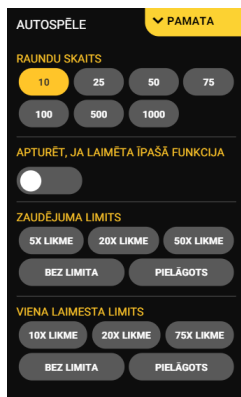

“Life’s So Gouda” noteikumi

- Aktivizējiet šo bonusa spēli ar 12 “Free Spins”, pamata spēles laikā vienlaikus iegūstot vismaz 5 “FS Scatter” simbolus.
- Spēlētājs sāk bonusu ar 4 pastāvīgiem “Jumping Wild Multipliers“, no kuriem vismaz viens ir garantēts, ka tas būs “Epic Jumping Wild Multiplier“.
- Šajā bonusā “Wild Multipliers” vērtības netiek atiestatītas katra jauna griezienu laikā.
- Ja bonusa spēles laikā vienlaikus tiek iegūti papildu “FS Scatter” simboli, tiek piešķirti papildu “Free Spins”:
- 3+ “FS Scatter” simboli piešķir 5 papildu griezienus

“Bonus Buy” funkcijas noteikumi

1. Lietotājiem ir iespēja iegādāties jebkuru no bonusa spēlēm.
2. Maksa ir atkarīga no likmes vērtības un izvēlēta bonusa.
3. Darbojas visi iepriekš minētie noteikumi.

<p>FROMAGE FRENZY Bonus with 2 Jumping Wild Multipliers guaranteed at the start!</p>  <p>Volatility: Medium €5.00</p> <p>BUY</p>	<p>TAKE IT CHEESY Bonus with 3 Jumping Wild Multipliers guaranteed at the start!</p>  <p>Volatility: Medium €10.00</p> <p>BUY</p>
<p>BONUSHUNT FEATURESPINS™ Each spin is 5 times more likely to trigger a bonus game!</p>  <p>Volatility: High €0.30</p> <p>ACTIVATE</p>	<p>WILD MOUSE FEATURESPINS™ Each spin guarantees a win and that at least 2 Jumping Wild Multiplier symbols land!</p>  <p>Volatility: Very High €5.00</p> <p>ACTIVATE</p>

Spēles vadība

Lai spēlētu, rīkojieties šādi:

1. Lai paaugstinātu vai pazeminātu likmes vērtību, lietojiet “**Likmes**” izvēlni:
2. Klikšķiniet uz “**Start**”:

Automātiskais vadības režīms:

1. Nospiežot **Autospēles** ikonu, Jūs varat izvēlēties vienu vai vairākas piedāvātās opcijas:

6. Nosacījumi, kuriem iestājoties dalībnieks saņem laimestu, un laimestu lielums [arī laimestu attiecība pret dalības maksu (likmi)]

Nosacījums, lai saņemtu laimestu, ir griezt ruļļus līdz uz tiem attēlotie simboli veidotu laimīgās kombinācijas. Laimests atkarīgs no izveidotajām laimīgajām kombinācijām.