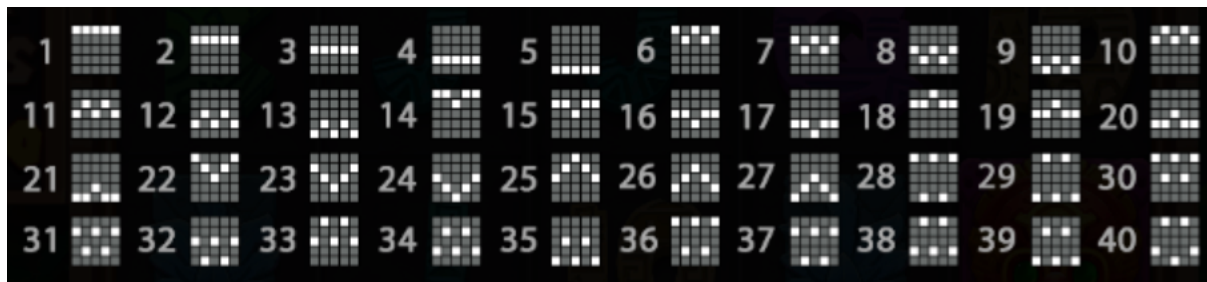

Izmaksu Tabula

Lai parastie simboli veidotu laimīgo kombināciju, jāsakrīt sekojošiem apstākļiem:

- Laimēto kredītu skaits atkarīgs no kopējā laimesta monētās reizinājuma ar jūsu izvēlēto monētas vērtību.
- Izmaksas ar līnijas likmi 0.40 EUR paradītas attēlos, palielinot likmi proporcionāli mainās izmaksas.

 5 - \$2.50 4 - \$0.80 3 - \$0.40	 5 - \$2.00 4 - \$0.60 3 - \$0.32	 5 - \$1.60 4 - \$0.40 3 - \$0.28	 5 - \$1.20 4 - \$0.32 3 - \$0.24	 5 - \$1.00 4 - \$0.28 3 - \$0.20	 5 - \$0.80 4 - \$0.24 3 - \$0.16	 5 - \$2.50 4 - \$0.80 3 - \$0.40
 5 - \$0.60 4 - \$0.20 3 - \$0.12	 5 - \$0.60 4 - \$0.20 3 - \$0.12	 5 - \$0.40 4 - \$0.12 3 - \$0.08	 5 - \$0.40 4 - \$0.12 3 - \$0.08	 5 - \$0.40 4 - \$0.12 3 - \$0.08		

Izmaksas Līniju Apraksts.

Laimests tiek izmaksāts tikai par laimīgajām kombinācijām uz aktīvajām izmaksas līnijām no kreisās puses.

Līnijas, kas redzamas attēlā, parāda iespējamās izmaksas līniju formas: