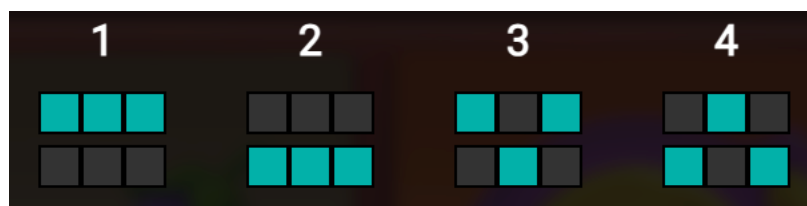

5. Spēles norise

„ Feather Fury “ ir 3x2 ruļļu, rindu un 4 izmaksu līniju spēļu automāts kurā ir šādas iespējas:

- “Multiplier Re-Spins Feature”

Svarīgi:

- Laimests tiek izmaksāts tikai par lielāko laimīgo kombināciju no katras aktīvās izmaksas līnijas.
- Nepareiza darbība atceļ visas spēles un izmaksas.

Izmaksas *Tabula*.

Lai parastie simboli veidotu laimīgo kombināciju, jāsakrīt sekojošiem apstākļiem:

- Simboliem jābūt līdzās uz aktīvas izmaksas līnijas.
 - Laimīgās kombinācijas veidojas no kreisās uz labo pusi.
- Regulārās Izmaksas monētās parādītas izmaksu attēlos ar 0.10 EUR likmi

Izmaksas līniju apraksts

Laimests tiek izmaksāts tikai par laimīgajām kombinācijām uz izmaksas līnijām no kreisās puses uz labo.

Attēlā parādīti iespējamie izmaksu līniju veidi.

7. Kārtība, kādā notiek pieteikšanās uz laimestu un kādā to izsniedz