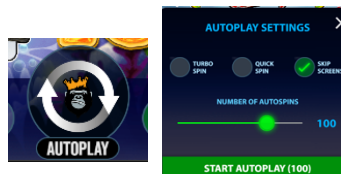

Spēles vadība

Lai spēlētu, rīkojieties šādi:

1. Lai mainītu likmes vērtību, lietojiet “TOTAL BET” izvēlni.

2. Izvēlieties monētas summu, reizinātāju un likmi.

3. Klikšķiniet uz ikonas “Spin”  . Ruļļi sāk griezties ar jūsu izvēlēto likmi.

Automātiskais vadības režīms:

1. Nospiežot **Autoplay** ikonu, Jūs varat izvēlēties:

- Sadaļa **Number of autospins** (Griezienu Izvēlies, cik reizes pēc kārtas ruļļi griezīsies Automātiskajā režīmā. skaits).
- Sadaļa **Quick spin**. Ruļļi griežas ātrā režīmā.
- Sadaļa **Turbo spin**. Ruļļi griežas ļoti ātrā režīmā (uzreiz tiek parādīts rezultāts).