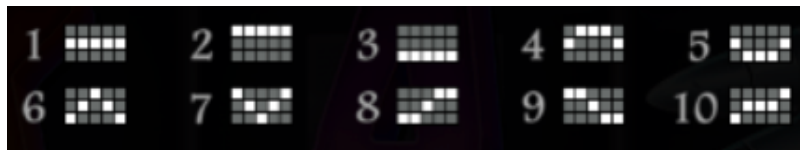

Izmaksu Tabula

Lai parastie simboli veidotu laimīgo kombināciju, jāsakrīt sekojošiem apstākļiem:

- Simboliem jābūt līdzās uz aktīvas izmaksas līnijas.
- Laimēto kredītu skaits atkarīgs no kopējā laimesta monētās reizinājuma ar jūsu izvēlēto monētas vērtību.
- Izmaksas ar līnijas likmi 0.10 EUR parādītas attēlos, palielinot likmi proporcionāli mainās izmaksas

Izmaksas Līniju Apraksts.

Laimests tiek izmaksāts tikai par laimīgajām kombinācijām uz aktīvajām izmaksas līnijām no kreisās puses.

Līnijas, kas redzamas attēlā, parāda iespējamās izmaksas līniju formas: