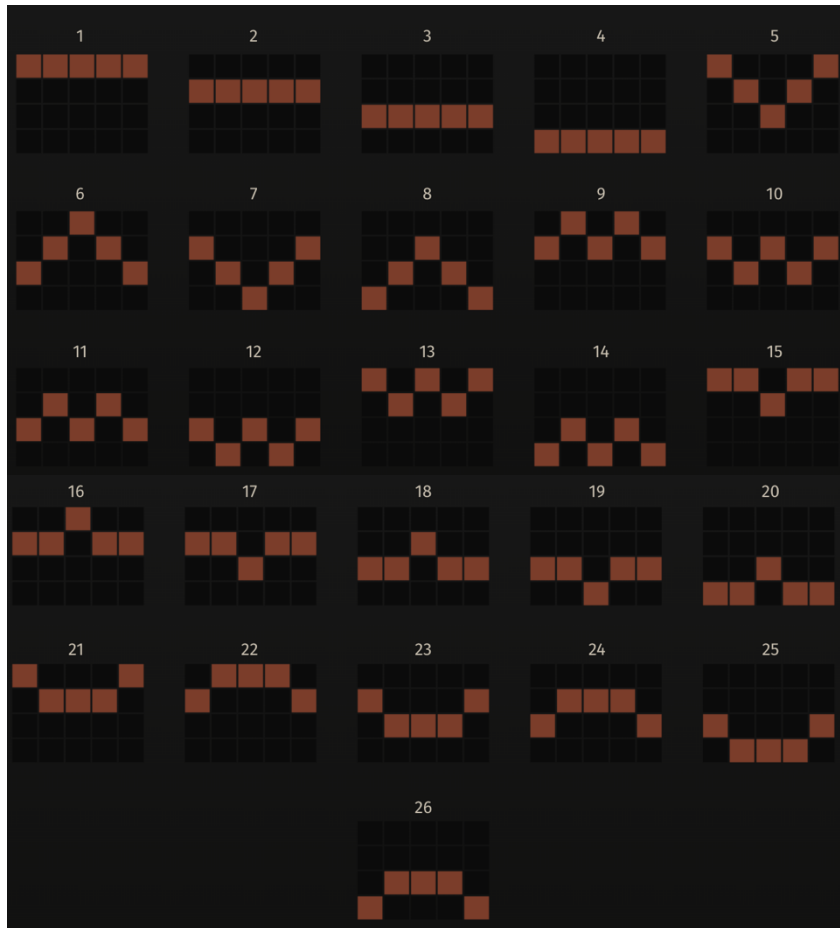

Izmaksas līniju apraksts

Laimests tiek izmaksāts par laimīgajām kombinācijām uz izmaksas līnijām.

7. Kārtība, kādā notiek pieteikšanās uz laimestu un kādā to izsniedz

Laimests tiek automātiski ieskaitīts klienta Spins.lv kontā.

8. Termiņš, līdz kuram azartspēles dalībnieks var pieteikties uz laimestu

Laimesti, kas nepārsniedz 720 euro tiek izmaksāti nekavējoties pēc spēles sesijas beigām. Laimesti no 720 euro līdz 14300 euro tiek izmaksāti 24 stundu laikā. Laimesti, kuri pārsniedz 14300 euro tiek izmaksāti ne vēlāk kā 30 dienu laikā un ne vairāk, ka divos maksājumos, no kuriem pirmais sastāda 30% no laimesta summas un tiek izmaksāts ne vēlāk 15 dienu laikā, bet otrais, kurš sastāda 70% no laimesta summas ne vēlāk, kā 30 dienu laikā.