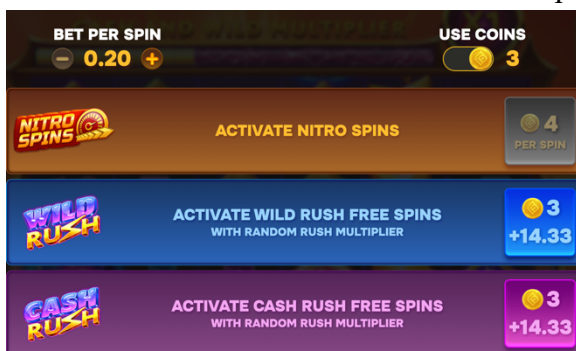

### *“Bonus Replay” noteikumi*

- “Free Spins” laimests zem sliekšņa aktivizēs “Bonus Replay”.
- “Gamble Free Spins” laimestus, lai iegūtu iespēju tos atspēlēt atpakaļ.
- Pagrieziet riteni, lai laimētu vai zaudētu.
- Uzvarot griezienu, tiks piešķirta jauna “Free spins” kārta.
- Iepriekšējie “Free Spins” laimesti netiks pārnesti.
- Zaudēts grieziens atgriezīsies pamata spēlē

### *“Fortune Coins” noteikumi*

- “Fortune Coins” tiek savāktas, kad tās nonāk uz ruļļiem.
- “Coins” var izmantot, lai aktivizētu “Bonus” funkcijas.
- “Coins” var savākt un iztērēt visās četrās lapu spēļu spēlēs

### *“Nitro Spins” noteikumi*

- “Nitro Spins” iespējama pamata spēlē:
- Padara “Cash” un “Collect” simbolus biežāk sastopamus.
- Palielina “Free Spins Scatters”, lai biežāk aktivizētu bonusu.
- Tiek biežāk savāktās monētas.
- “Nitro Spins” palielinās likmi par 50% vai maksās 4 monētas par vienu griezienu.
- Simbolu vērtība netiks palielināta