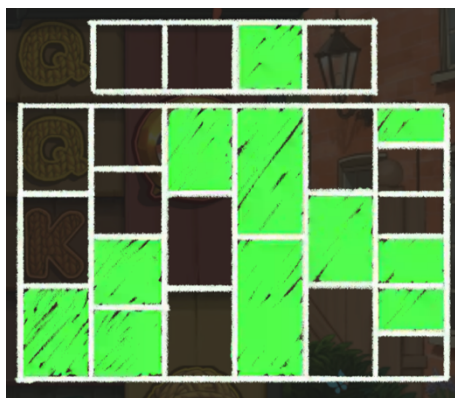

Izmaksu Tabaula

Lai parastie simboli veidotu laimīgo kombināciju, jāsakrīt sekojošiem apstākļiem:

- Laimīgās kombinācijas veidojas no kreisās uz labo pusi.
- Regulārās izmaksas parādītas izmaksu attēlos ar 0.20 EUR likmi

Symbol	6	5	4	3
Clown	\$0.40	\$0.20	\$0.10	\$0.05
Golden Bell	\$0.32	\$0.16	\$0.08	\$0.04
Golden Ball	\$0.32	\$0.16	\$0.08	\$0.04
Can of Food	\$0.24	\$0.12	\$0.06	\$0.03
Blue Fish	\$0.24	\$0.12	\$0.06	\$0.03
Red Letter 'A'	\$0.16	\$0.08	\$0.04	\$0.02
Green Letter 'J'	\$0.16	\$0.08	\$0.04	\$0.02
Blue Letter 'K'	\$0.16	\$0.08	\$0.04	\$0.02
Blue '10'	\$0.16	\$0.08	\$0.04	\$0.02
Golden Letter 'Q'	\$0.16	\$0.08	\$0.04	\$0.02

Izmaksu Veidu Tabaula

Atbilstoši vienādi simboli jebkurā pozīcijā uz 3 vai vairāk blakus esošiem ruļļiem, sākot no galējā kreisā ruļļa līdz galējam labējam ruļlim bez atstarpēm, iegūst “Megaways” uzvaru