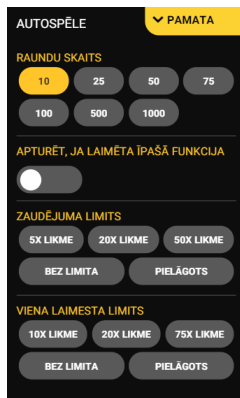

<p>BONUSHUNT FEATURESPINS™</p> <p>Each spin is 5 times more likely to trigger a bonus game!</p> <p>Volatility: Very high</p> <p>€0.30</p> <p>ACTIVATE</p>	<p>HEAVENLY FEATURESPINS™</p> <p>Each spin guarantees that at least one win and one Multiplier Symbol lands!</p> <p>Volatility: Very high</p> <p>€5.00</p> <p>ACTIVATE</p>	<p>CLOUD SURGE</p> <p>10 free spins packed with Multiplier Symbols!</p> <p>Volatility: High</p> <p>€10.00</p> <p>BUY</p>	<p>DIVINE BOOST</p> <p>10 free spins with progressively increasing multipliers!</p> <p>Volatility: High</p> <p>€20.00</p> <p>BUY</p>
---	--	--	--

Spēles vadība

Lai spēlētu, rīkojieties šādi:

1. Lai paaugstinātu vai pazeminātu likmes vērtību, lietojiet “**Likmes**” izvēlni:

2. Klikšķiniet uz “**Start**”:. Ruļļi sāk griezties ar jūsu izvēlēto likmi.

Automātiskais vadības režīms:

1. Nospiežot **Autospēles** ikonu, Jūs varat izvēlēties vienu vai vairākas piedāvātās opcijas:

6. Nosacījumi, kuriem iestājoties dalībnieks saņem laimestu, un laimestu lielums [arī laimestu attiecība pret dalības maksu (likmi)]

Nosacījums, lai saņemtu laimestu, ir griezt ruļļus līdz uz tiem attēlotie simboli veidotu laimīgās kombinācijas. Laimests atkarīgs no izveidotajām laimīgajām kombinācijām.

Teorētiskais atdeves procents (RTP): 94.21%