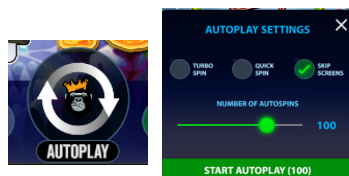

Spēles vadība

Lai spēlētu, rīkojieties šādi:

1. Lai mainītu likmes vērtību, lietojiet “**TOTAL BET**” izvēlni.

2. Izvēlieties monētas summu, reizinātāju un likmi.

3. Klikšķiniet uz ikonas “**Spin**”  . Ruļļi sāk griezties ar jūsu izvēlēto likmi.

Automātiskais vadības režīms:

1. Nospiežot **Autoplay** ikonu, Jūs varat izvēlēties:

- Sadaļa **Number of autospins** (Griezienu Izvēlies, cik reizes pēc kārtas ruļļi griezīsies Automātiskajā režīmā).
- Sadaļa **Quick spin**. Ruļļi griežas ātrā režīmā.
- Sadaļa **Turbo spin**. Ruļļi griežas ļoti ātrā režīmā (uzreiz tiek parādīts rezultāts).