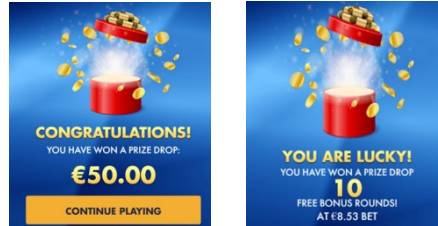

3. Papildfunkcijas aktivizēšana, pēc nejaušības principa piešķir vienu no pieejamajiem laimestiem vai bezmaksas griezienus:

4. Ja papildfunkcijas laikā spēlētājam ir piešķirti bezmaksas griezieni, spēlētājs var izmantot opciju “Play Later” un izspēlēt piešķirtos bezmaksas griezienus līdz spēles logā norādītā perioda beigām:

5. Papildfunkcija nevar tikt aktivizēta vairāk kā vienu reizi viena griezienu ietvaros.

6. Nosacījumi, kuriem iestājoties dalībnieks saņem laimestu, un laimestu lielums [arī laimestu attiecība pret dalības maksu (likmi)]

Nosacījums, lai saņemtu laimestu, ir griezt ruļļus līdz uz tiem attēlotie simboli veidotu laimīgās kombinācijas uz aktīvajām izmaksas līnijām. Laimests atkarīgs no izveidotajām kombinācijām.

Teorētiskais atdeves procents (RTP): 95.47%

Maksimālā laimesta summa ir ierobežota ar maksimālo iespējamo laimestu spēlē, bet nepārsniedzot 250 000 EUR apmēru. Ja raunda kopējais laimests sasniedz 250 000 EUR apmēru, raunds beidzas nekavējoties un tiek piešķirts maksimālais laimests un visas atlikušās papildspēles tiek izbeigtas