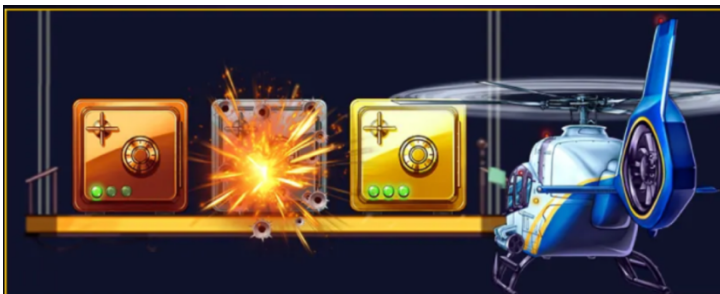

“Max Ways” noteikumi

- Viena grieziena laikā ruļļi griezīsies maksimāli daudzās veidos

“Powerblock Add” noteikumi

- 1-3 “Powerblocks” tiks pievienoti ruļļiem nejauši, bez nepieciešamības pēc “Powerblocks” aktivizācijas simbola