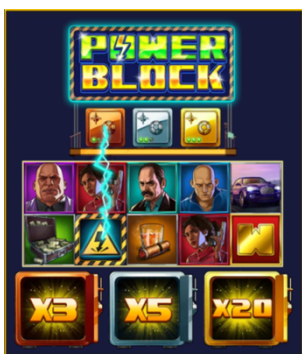

“Increasing Ways & Cascading Symbols” noteikumi

- Jebkurš laimests aktivizē kaskādi un pievieno papildu simbolu rindu.

- Tas var turpināties līdz 10 rindām

“Keycards” noteikumi

- “Keycards” simboli var nonākt uz ruļļiem un palielināt rindas bez laimesta

- Zaļā “Keycard” pievienos vienu rindu.

- Zilā “Keycard” pievienos divas rindas.

- Sarkanā “Keycard” pievienos trīs rindas.

- Vienā un tajā pašā griezienā ir iespējams iegūt vairākas “Keycards”, un kopējais rindu skaits tiks pievienots.

“Powerblocks” noteikumi

- Virs 2., 3. un 4. ruļļa parādās “Powerblock” simbols

- Nolaižot “Powerblock” aktivizācijas simbolu uz 2., 3., 4. ruļļiem, “Powerblock” seifs virs tā tiks pārvietots tā pozīcijā.
- Jebkuri savienojšie uzvaras veidi ar spēka “Powerblock” seifu atbloķēs vienu seifa līmeni, izslēdzot zaļās “Powerblock” seifa gaismas katram atsevišķam savienojumam.
- Uzvarējušajiem simboliem ir jābūt savienotiem ar “Powerblock” seifu, pieskaroties vienai no četrām “Powerblock” seifa pusēm.

- Atbloķējot “Powerblock” seifu, tas atklās nejaušu “Wild” reizinātāju no x2 līdz maksimāli x20.
- Katram “Powerblock” ir dažādi drošības līmeņi, un, lai atbloķētu, ir nepieciešams vairāki savienojuma veidi.