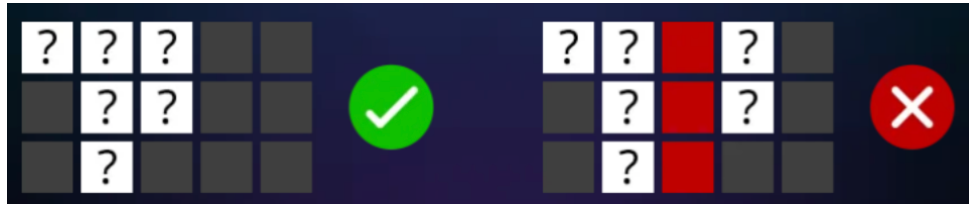

Izmaksas Līniju Apraksts.

Laimests tiek izmaksāts tikai par laimīgajām kombinācijām uz aktīvajām izmaksas līnijām no kreisās puses.

Līnijas, kas redzamas attēlā, parāda iespējamās izmaksas līniju formas:

7. Kārtība, kādā notiek pieteikšanās uz laimestu un kādā to izsniedz

Laimests tiek automātiski ieskaitīts klienta Spins kontā

8. Termins, līdz kuram azartspēles dalībnieks var pieteikties uz laimestu

Laimesti, kas nepārsniedz 720 euro tiek izmaksāti nekavējoties pēc spēles sesijas beigām. Laimesti no 720 euro līdz 14300 euro tiek izmaksāti 24 stundu laikā. Laimesti, kuri pārsniedz 14300 euro izmaksā azartspēles noteikumos apstiprinātā kārtībā ne vēlāk kā 30 dienu laikā un ne vairāk kā divos maksājumos.

9. Kur dalībnieks var vērsties pretenziju gadījumā, kā arī pretenziju izskatīšanas kārtība

Sūdzības un pretenzijas pieņem tikai rakstiskā veidā, 15 dienu laikā pēc spēles sesijas beigām Kompānijas administrācijā pēc adreses: Rīga, Ģertrūdes iela 12-7, LV-1010. Tāpat iespējams sazināties, atverot klientu atbalsta čatu mājaslapā vai rakstot uz support@spins.lv epasta adresi, un parakstot savu vēstuli ar drošu elektronisko parakstu, kas satur laika zīmogu. Sūdzības tiks izskatītas un atbildes tiek sniegtas 10 darba dienu laikā no to saņemšanas brīža.

10. Cita informācija, kuru azartspēles organizētājs uzskata par nepieciešamu.