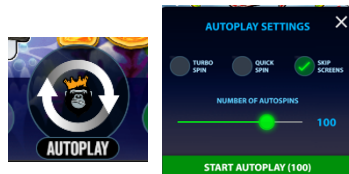

### ***Spēles vadība***

***Lai spēlētu, rīkojieties šādi:***

1. Lai mainītu likmes vērtību, lietojiet “**TOTAL BET**” izvēlni.

2. Izvēlieties monētas summu, reizinātāju un likmi.

3. Klikšķiniet uz ikonas “**Spin**”  . Rullīši sāk griezties ar jūsu izvēlēto likmi.

***Automātiskais vadības režīms:***

1. Nospiežot **Autoplay** ikonu, Jūs varat izvēlēties:

- Sadaļa **Number of autospins** (Griezienu Izvēlies, cik reizes pēc kārtas rullīši griezīsies Automātiskajā režīmā.
- Sadaļa **Quick spin**. Rullīši griežas ātrā režīmā.
- Sadaļa **Turbo spin**. Rullīši griežas ļoti ātrā režīmā (uzreiz tiek parādīts rezultāts).