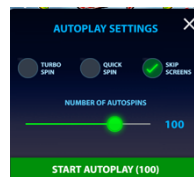

Spēles vadība

Lai spēlētu, rīkojieties šādi:

1. Lai mainītu likmes vērtību, lietojiet **“TOTAL BET”** izvēlni.

2. Izvēlieties monētas summu, reizinātāju un likmi.

3. Klikšķiniet uz ikonas **“Spin”** . Ruļļi sāk griezties ar jūsu izvēlēto likmi.

Automātiskais vadības režīms:

1. Nospiežot **Autoplay** ikonu, Jūs varat izvēlēties:

- Sadaļa **Number of autospins** (Griezienu skaits). Izvēlies, cik reizes pēc kārtas ruļļi griezīsies Automātiskajā režīmā.
- Sadaļa **Quick spin**. Ruļļi griežas ātrā režīmā.
- Sadaļa **Turbo spin**. Ruļļi griežas ļoti ātrā režīmā (uzreiz tiek parādīts rezultāts).