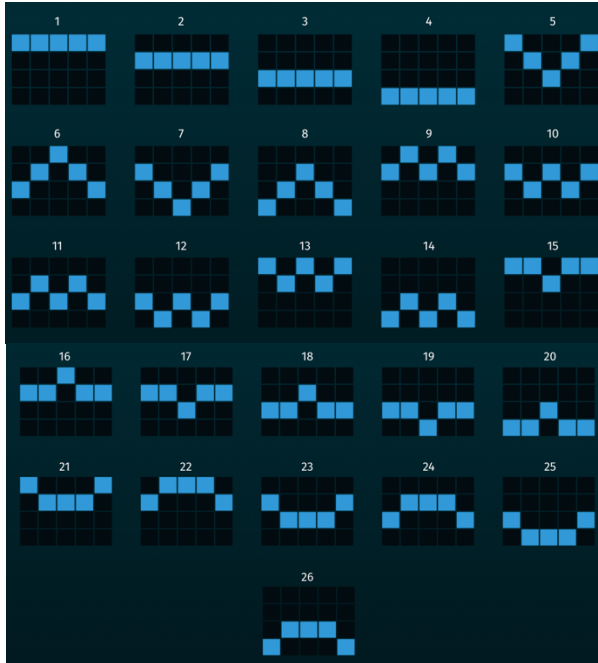

Izmaksas Līniju Apraksts.

Laimests tiek izmaksāts tikai par laimīgajām kombinācijām uz aktīvajām izmaksas līnijām kreisās puses.

Laimēto kredītu skaits atkarīgs no kopējā monētu skaita reizinājuma ar jūsu izvēlēto monētu skaitu.

7. Kārtība, kādā notiek pieteikšanās uz laimestu un kādā to izsniedz

Laimests tiek automātiski ieskaitīts klienta Spins.lv kontā.

8. Termiņš, līdz kuram azartspēles dalībnieks var pieteikties uz laimestu

Laimesti, kas nepārsniedz 720 euro tiek izmaksāti nekavējoties pēc spēles sesijas beigām. Laimesti no 720 euro līdz 14300 euro tiek izmaksāti 24 stundu laikā. Laimesti, kuri pārsniedz 14300 euro tiek izmaksāti ne vēlāk kā 30 dienu laikā un ne vairāk, ka divos maksājumos, no kuriem pirmais sastāda 30% no laimesta summas un tiek izmaksāts ne vēlāk 15 dienu laikā, bet otrais, kurš sastāda 70% no laimesta summas ne vēlāk, kā 30 dienu laikā.

9. Kur dalībnieks var vērsties pretenziju gadījumā, kā arī pretenziju izskatīšanas kārtība

Sūdzības un pretenzijas pieņem tikai rakstiskā veidā, 15 dienu laikā pēc spēles sesijas beigām Kompānijas administrācijā pēc adreses: Rīga, Ģertrūdes iela 12-7, LV-1010. Tāpat iespējams sazināties, atverot klientu atbalsta čatu mājaslapā vai rakstot uz support@spins.lv epasta adresi, un parakstot savu vēstuli ar drošu elektronisko parakstu, kas satur laika zīmogu. Sūdzības tiks izskatītas un atbildes tiek sniegtas 10 darba dienu laikā no to saņemšanas brīža.