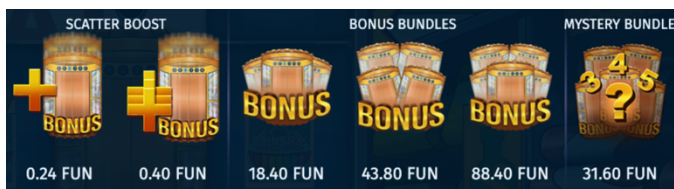

Level 3 – “Products Only “

- Šī līmeņa laikā no spolēm tiek noņemti visi zemu maksājošie simboli.

Level 4 – Balvu “Wheel”

- Katra “Wheel” simbola nosēšanās uz godalgotā “Wheel” uzlabos 2-4 balvas.
- Kad līmenis beidzas, tiek piešķirta viena no balvām uz “Wheel”.
- Maksimālā balva ir 5000 x.

Level 5 – “Bundle Deal ”

- Visas 1., 2., 3. un 4. līmeņa funkcijas ir aktīvas ruļļos.

- Iegūstot 4 monētas “Bonus” spēles laikā, piešķir iespēju tikt nākamajā līmenī.

“Buy Feature” noteikumi

- “Buy Feature” piešķir balvu Bonusa spēle par norādīto cenu.
- Nospiediet funkciju likmju cilni, lai atvērtu funkciju likmju paneli.
- Izvēlieties kādu no pieejamajām iespējām, lai aktivizētu funkciju derību.
- Izvēlētajā līdzekļa likmes opcija paliek atlasīta, līdz tā tiek deaktivizēta no līdzekļa likmes paneļa.