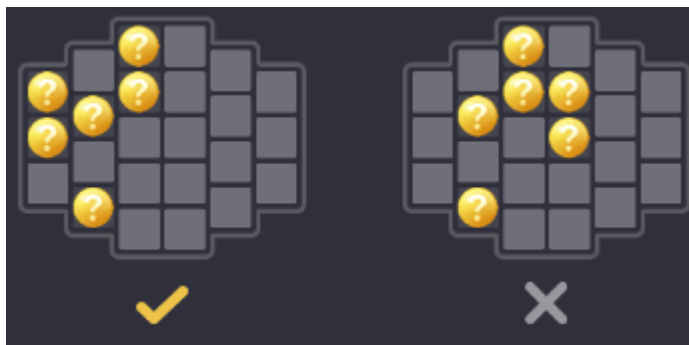

Izmaksu apraksts

Izmaksu apraksts

Lai parastie simboli veidotu laimīgo kombināciju, jāsakrīt sekojošiem apstākļiem:

- Simboliem jābūt uz blakus ruļļiem.
- Laimīgās kombinācijas veidojas no kreisās uz labo pusi. Vismaz vienam no simboliem jābūt attēlotam uz pirmā ruļļa.
- Regulārās izmaksas parādītas izmaksu attēlos.

	6 50 5 30 4 20 3 10		6 30 5 20 4 15 3 8		6 10 5 6 4 4 3 2		6 10 5 6 4 4 3 2
	6 20 5 15 4 10 3 5		6 20 5 15 4 10 3 5		6 5 5 3 4 2 3 1		6 5 5 3 4 2 3 1

Izmaksas Līniju Apraksts.

Lai veidotos regulārās laimīgās kombinācijas, 3 un vairāk simboliem ir jāatrodas uz blakus ruļļiem, sākot no pirmā ruļļa.

Laimēto kredītu skaits atkarīgs no kopējā monētu skaita reizinājuma ar jūsu izvēlēto monētu skaitu.

Līnijas, kas redzamas attēlā, parāda iespējamās izmaksas līniju formas:

7. Kārtība, kādā notiek pieteikšanās uz laimestu un kādā to izsniedz

Laimests tiek automātiski ieskaitīts klienta Optibet kontā.

8. Termins, līdz kuram azartspēles dalībnieks var pieteikties uz laimestu

Laimesti, kas nepārsniedz 720 euro tiek izmaksāti nekavējoties pēc spēles sesijas beigām. Laimesti no 720 euro līdz 14300 euro tiek izmaksāti 24 stundu laikā. Laimesti, kuri pārsniedz 14300 euro izmaksā azartspēles noteikumos apstiprinātā kārtībā ne vēlāk kā 30 dienu laikā un ne vairāk kā divos maksājumos.