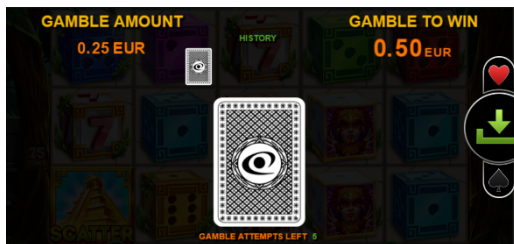

3. Spēlētājam ir iespēja minēt kārts krāsu (reizina laimestu x2).
4. Ja rezultāts netiek uzminēts, laimests tiek anulēts.
5. Gamble opciju ir iespējams izmantot 3 reizes pēc kārtas.

Izmaksu Noteikumi

1. Jums tiek izmaksāts laimests tikai par lielāko laimīgo kombināciju no katras aktīvās izmaksas līnijas.
2. Bonusa spēles laimesti tiek pieskaitīti izmaksas līnijas laimestiem.
3. Lai veidotos regulārās laimīgās kombinācijas, simboliem uz aktīvās izmaksas līnijas jāatrodas blakus.
4. Regulārās laimīgās kombinācijas tiek veidotas no kreisās uz labo pusi un no labās puses uz kreiso.
5. Nepareiza darbība atceļ visas spēles un izmaksas.

Spēles vadība

Lai spēlētu, rīkojieties šādi:

1. Lai paaugstinātu vai pazeminātu monētas vērtību, lietojiet “MONĒTAS” izvēlni.

2. Klikšķiniet uz kādas no ikonām “GRIEZT”. Uz ikonām parādīta kopējā griezienu likme.”

“GRIEZT” ikonas atbilst 5, 10, 25, 50 vai 100 monētu likmei uz katru izmaksas līniju.

Ruļļi sāk griezties ar jūsu izvēlēto likmi.

Automātiskais vadības režīms:

3. Nospiežot **AUTOSPĒLE** ruļļi griezīsies Automātiskajā režīmā ar jūsu izvēlēto likmi.
4. Izvēlieties, cik griezieni tiks izspēlēti automātiskajā režīmā.

6. **Nosacījumi, kuriem iestājoties dalībnieks saņem laimestu, un laimestu lielums [arī laimestu attiecība pret dalības maksu (likmi)].**

Nosacījums, lai saņemtu laimestu, ir griezt ruļļus līdz uz tiem attēlotie simboli veidotu laimīgās kombinācijas uz aktīvajām izmaksas līnijām. Laimests atkarīgs no izveidotajām laimīgajām kombinācijām.