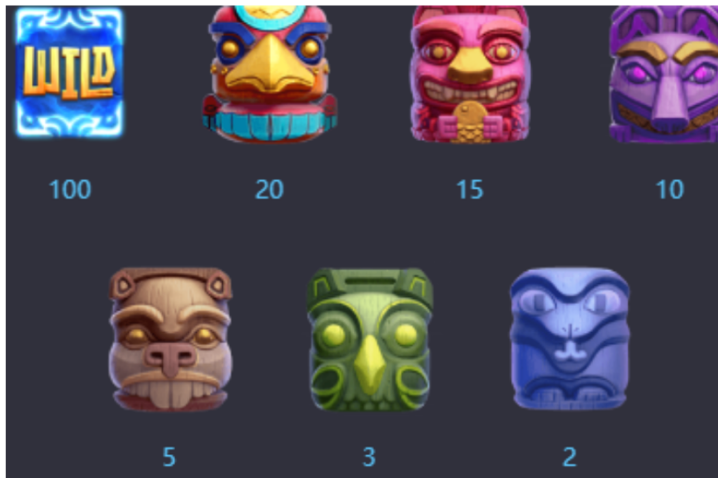

Izmaksu apraksts

Lai parastie simboli veidotu laimīgo kombināciju, jāsakrīt sekojošiem apstākļiem:

- Simboliem jābūt uz blakus ruļļiem.
- Laimīgās kombinācijas veidojas no kreisās uz labo pusi. Vismaz vienam no simboliem jābūt attēlotam uz pirmā ruļļa.
- Regulārās izmaksas parādītas izmaksu attēlos.