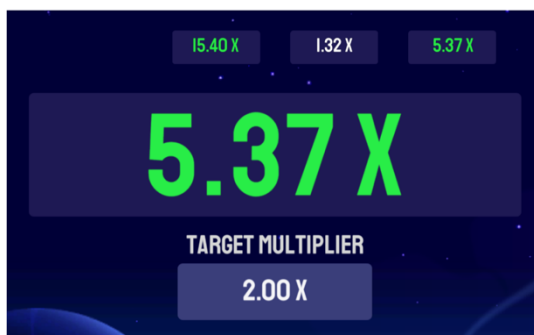

Spēles noteikumi

Vispārējie noteikumi

- Maksimālais laimests šajā spēlē ir 10,000 reižu lielāks par spēlētāja likmi.
- Nospiežot LIKT LIKMI, lai spēlētu spēli ar jūsu izvēlēto likmi un reizinātāju.

- Ja spēlētājs iegūst skaitli, kas ir vienāds vai lielāks par spēlētāja mērķa reizinātāju, spēlētājs uzvar.

LAIMESTU VARIANTI

- Konfigurējiet savu mērķa reizinātāju, iestatot to ievades laukā saskarnē.
- Jūs nevarat iestatīt mērķa reizinātāju, kas ir mazāks par 1.05x vai lielāks par 10,000x.
- Lieciet likmi, lai sāktu raundu.
- Liels skaitlis ekrāna vidū skaitīsies līdz noteiktai vērtībai.
- Ja šī vērtība ir vienāda ar jūsu mērķa reizinātāju vai lielāka par to, jums tiks piešķirta summa, kas ir vienāda ar jūsu mērķa reizinātāju, reizinātu ar jūsu likmes summu.

VISPĀRĪGA INFORMĀCIJA:

Atlikums

Pašreizējais atlikums ir redzams logā ATLIKUMS. Atlikums, likmes un laimesti tiek parādīti spēlētāja izvēlētajā valūtā. Likme Pašreizējā likme tiek parādīta logā LIKME. Mainiet likmi, noklikšķinot uz bultiņām un izvēloties vēlamo likmes līmeni. Atļautais likmes līmeņa diapazons šajā spēlē ir no €0.10 līdz €100.00.