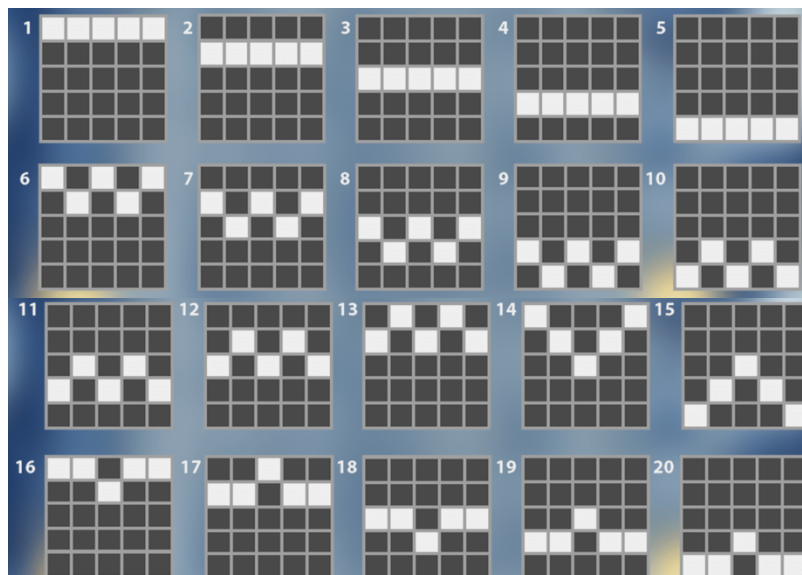

Izmaksu Tabula

Lai parastie simboli veidotu laimīgo kombināciju, jāsakrīt sekojošiem apstākļiem:

- Simboliem jābūt līdzās uz aktīvas izmaksas līnijas.
- Laimīgās kombinācijas veidojas no kreisās uz labo pusi.
- Regulārās Izmaksas monētās parādītas Izmaksu attēlos ar 0.20 EUR likmi.
- Palielinot likmi proporcionāli mainās izmaksas monētas vērtības

Izmaksu Līniju Apraksts.

Laimests tiek izmaksāts tikai par laimīgajām kombinācijām uz aktīvajām izmaksas līnijām no kreisās puses.

Līnijas, kas redzamas attēlā, parāda iespējamās izmaksas līniju formas: