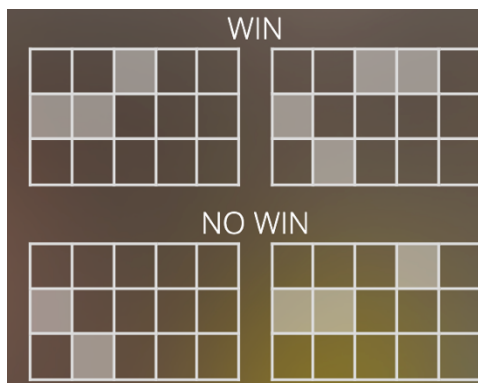

Izmaksas Līniju Apraksts.

Laimests tiek izmaksāts tikai par laimīgajām kombinācijām uz aktīvajām izmaksas līnijām. Līnijas, kas redzamas attēlā, parāda iespējamās izmaksas līniju formas: Kopā ir 243 laimestu veidi.

7. Kārtība, kādā notiek pieteikšanās uz laimestu un kādā to izsniedz

Laimests tiek automātiski ieskaitīts klienta Spins kontā

8. Termiņš, līdz kuram azartspēles dalībnieks var pieteikties uz laimestu

Laimesti, kas nepārsniedz 720 euro tiek izmaksāti nekavējoties pēc spēles sesijas beigām. Laimesti no 720 euro līdz 14300 euro tiek izmaksāti 24 stundu laikā. Laimesti, kuri pārsniedz 14300 euro izmaksā azartspēles noteikumos apstiprinātā kārtībā ne vēlāk kā 30 dienu laikā un ne vairāk kā divos maksājumos.

9. Kur dalībnieks var vērsties pretenziju gadījumā, kā arī pretenziju izskatīšanas kārtība

Sūdzības un pretenzijas pieņem tikai rakstiskā veidā, 15 dienu laikā pēc spēles sesijas beigām Kompānijas administrācijā pēc adreses: Rīga, Ģertrūdes iela 12-7, LV-1010. Tāpat iespējams sazināties, atverot klientu atbalsta čatu mājaslapā vai rakstot uz support@spins.lv epasta adresi, un parakstot savu vēstuli ar drošu elektronisko parakstu, kas satur laika zīmogu. Sūdzības tiks izskatītas un atbildes tiek sniegtas 10 darba dienu laikā no to saņemšanas brīža.

10. Cita informācija, kuru azartspēles organizētājs uzskata par nepieciešamu.