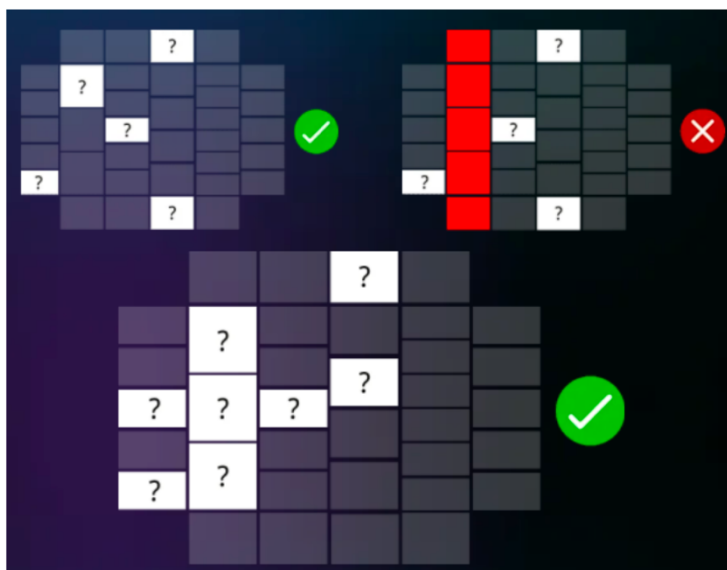

## Izmaksu apraksts

Lai parastie simboli veidotu laimīgo kombināciju, jāsakrīt sekojošiem apstākļiem:

- Simboliem jābūt līdzās uz aktīvas izmaksas līnijas.
- Laimēto kredītu skaits atkarīgs no kopējā laimesta monētās reizinājuma ar jūsu izvēlēto monētas vērtību.
- Laimīgās kombinācijas veidojas no kreisās uz labo pusi. Pirmajam kombinācijas simbolam jāatrodas uz 1. ruļļa.
- Izmaksas ar likmes vērtību 0.20 EUR parādītas attēlos. Palielinot likmi, proporcionāli mainās izmaksas.

## Izmaksas Līniju Apraksts.

Laimests tiek izmaksāts tikai par laimīgajām kombinācijām uz aktīvajām izmaksas līnijām no kreisās puses.

Līnijas, kas redzamas attēlā, parāda iespējamās izmaksas līniju formas: