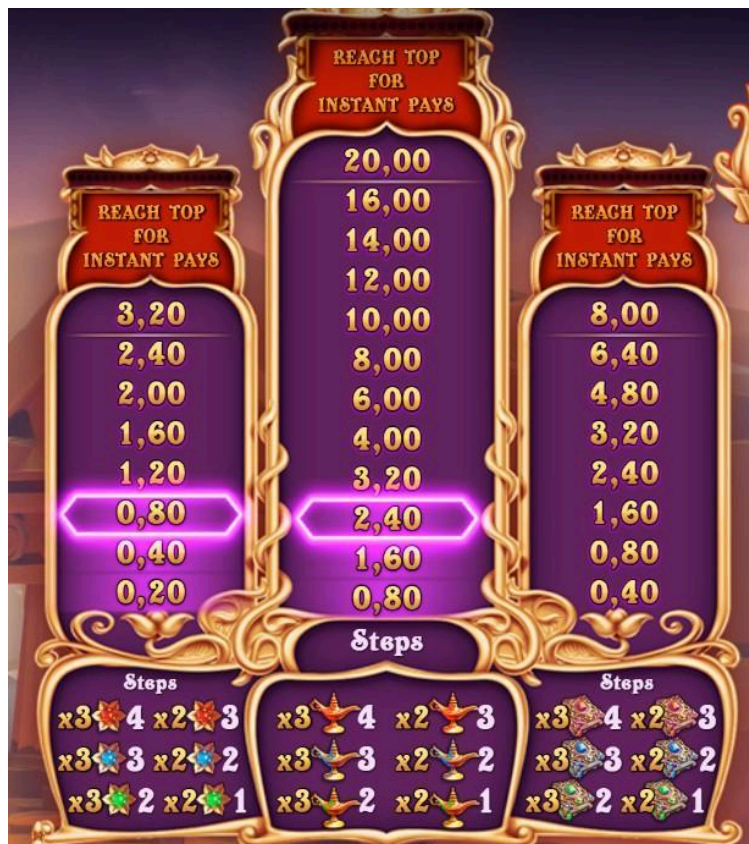

Izmaksu apraksts

Izmaksu apraksts

Lai parastie simboli veidotu laimīgo kombināciju, jāsakrīt sekojošiem apstākļiem:

- Simboliem jābūt līdzās uz aktīvas izmaksas līnijas.

- Laimīgās kombinācijas veidojas no kreisās uz labo pusi. Pirmajam kombinācijas simbolam jāatrodas uz 1. ruļļa.
- Lai saņemtu balvu kontā, spēlētājam ir jānospiež poga “Collect”
- Balvu vērtības ar likmes vērtību 0.40 EUR parādītas attēlos. Palielinot likmi, proporcionāli mainās izmaksas.